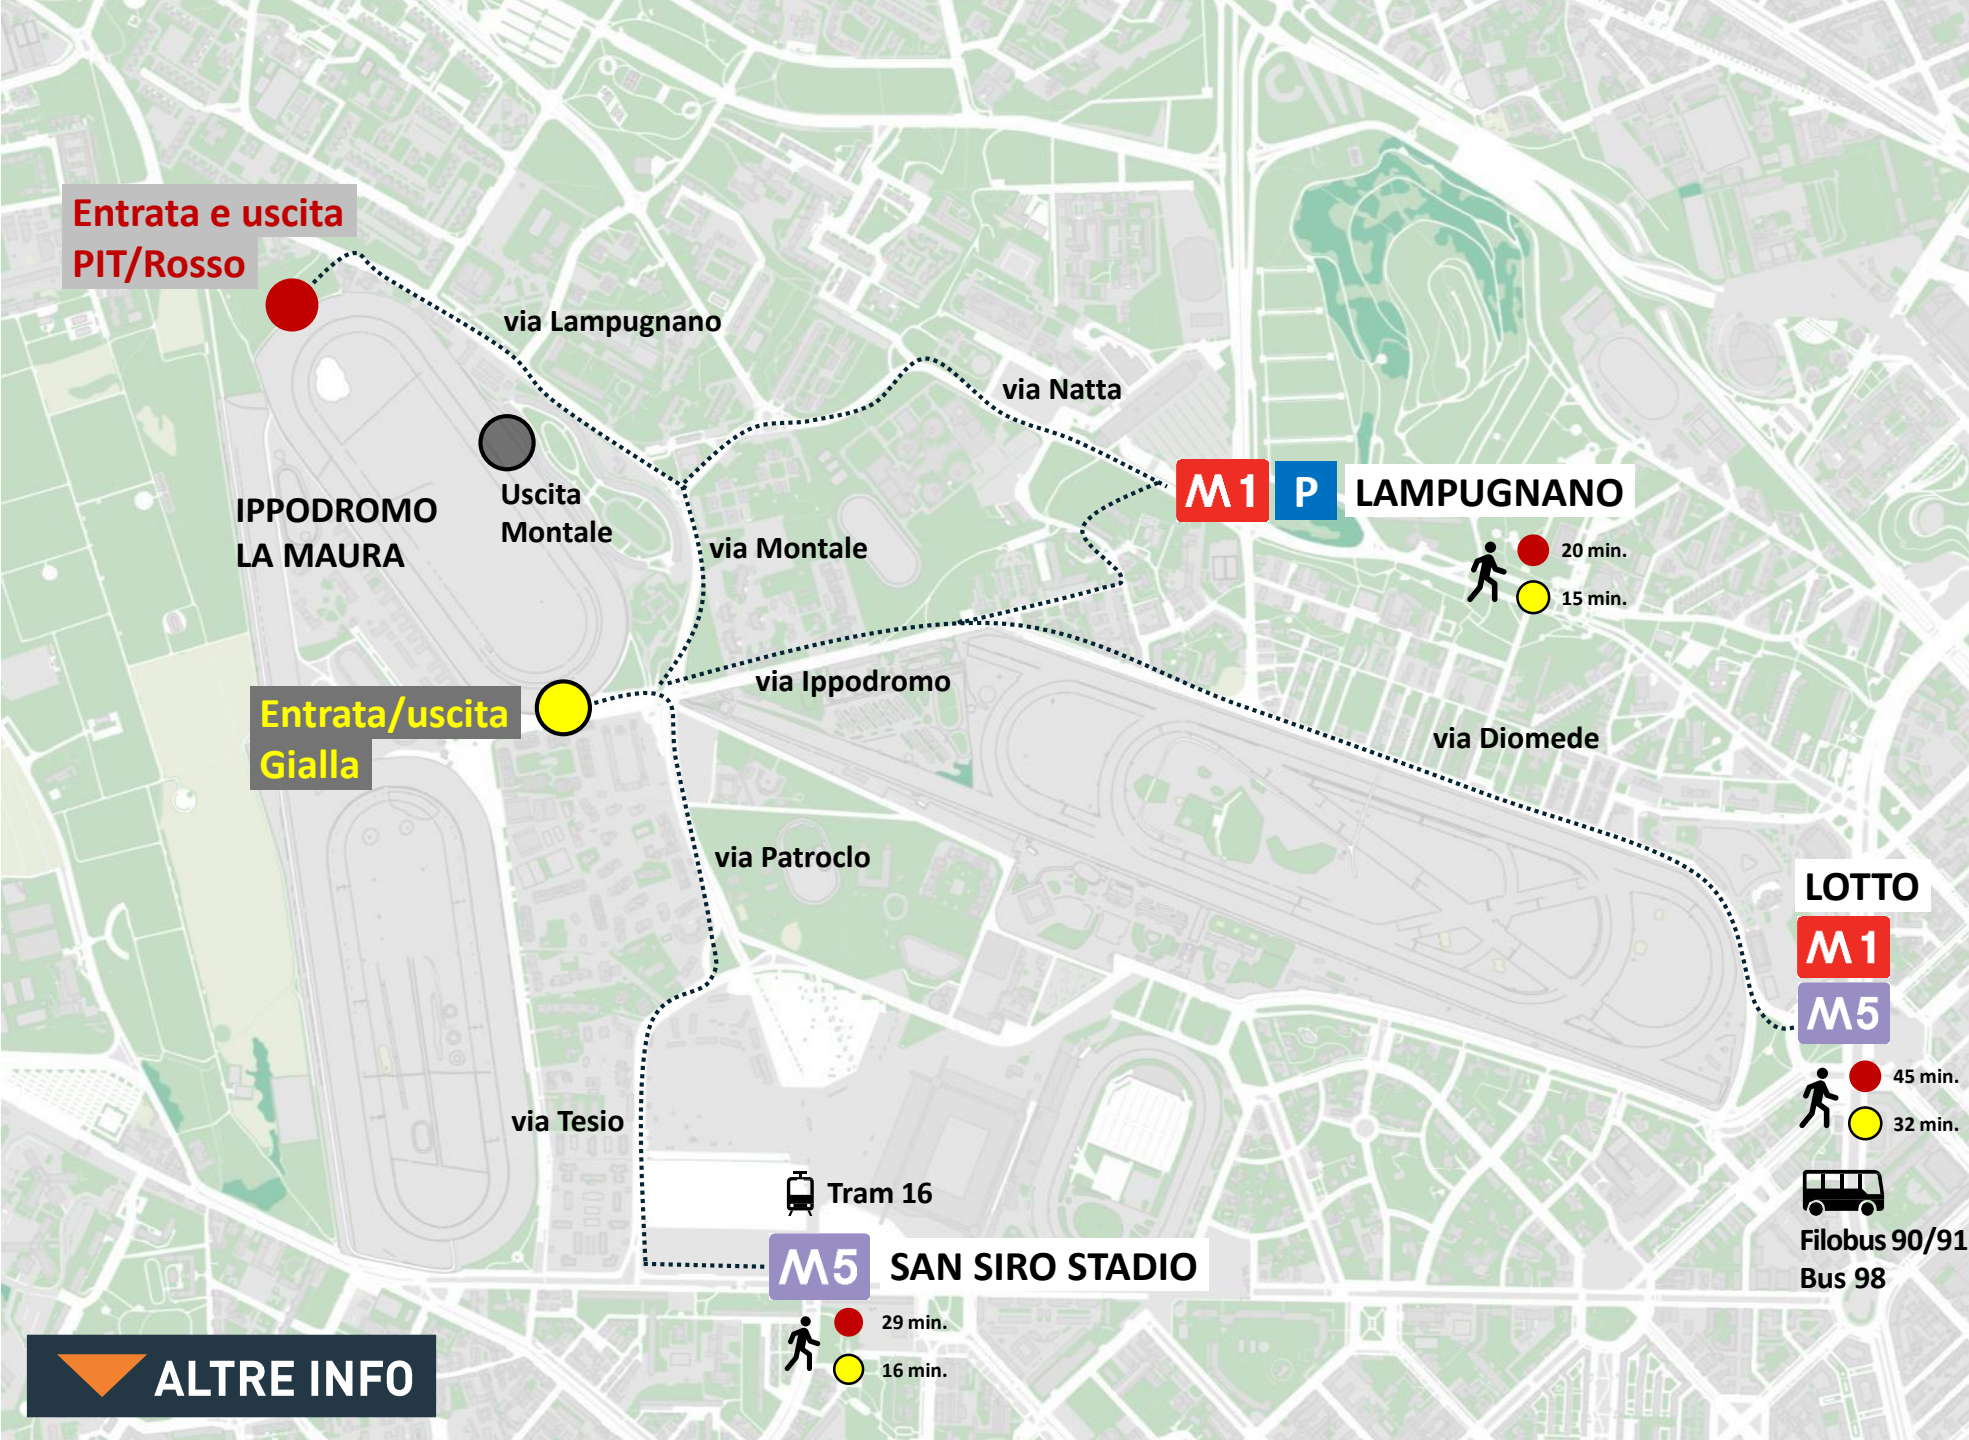

# DAL CENTRO DI MILANO E RITORNO

ORARIO ULTIMO TRENO M1  
DA LAMPUGNANO PER SESTO

## 01:38

(A LOTTO ALL' 1:41)

ORARIO ULTIMO TRENO M5  
DA SAN SIRO PER BIGNAMI

## 01:30

(A LOTTO ALL' 1:34)

**ATM**

**STAZIONI ACCESSIBILI  
ASCENSORI E MONTASCALE  
IN TEMPO REALE SU**

**[isb.atm.it](http://isb.atm.it)**

**SALTATE LA CODA  
PER IL BIGLIETTO  
PAGATE LA METRO  
AI TORNELLI CON CARTA  
O BANCOMAT**

**App ATM**

**AGGIORNAMENTI  
IN TEMPO REALE  
E MAPPE, ORARI,  
FERMATE, ACQUISTO  
BIGLIETTI**