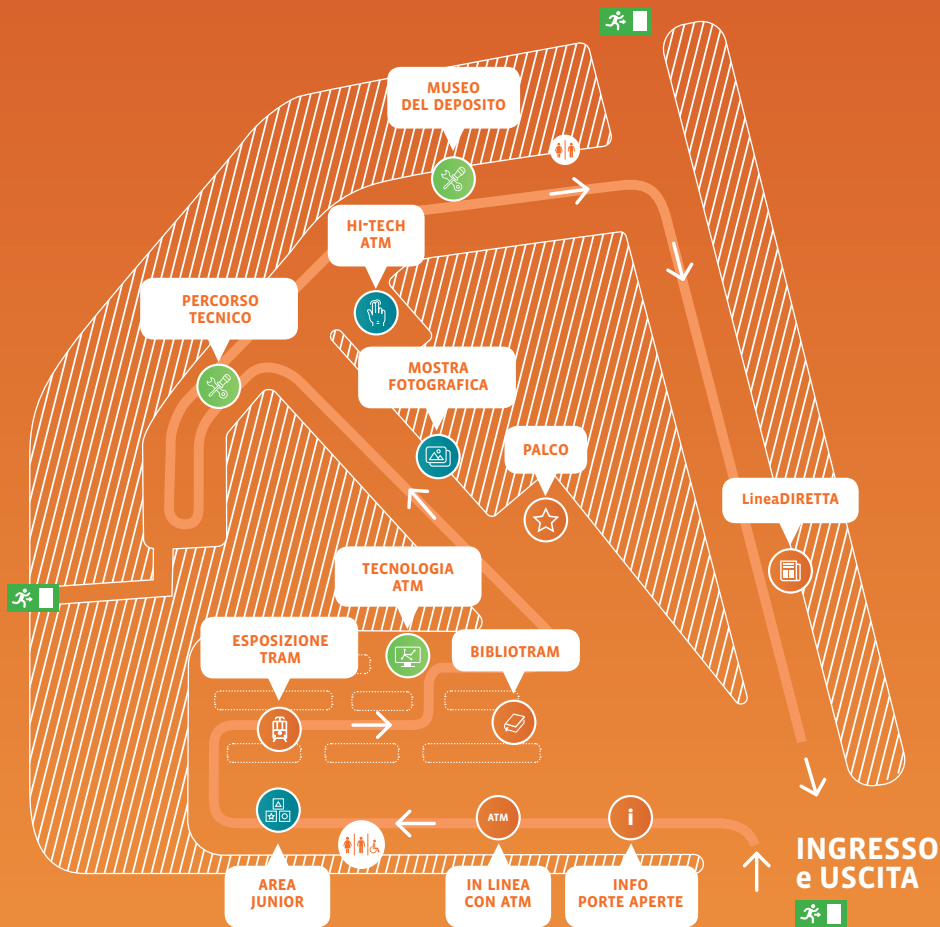

Area dedicata alla conoscenza di ATM e dei suoi servizi

ESPOSIZIONE TRAM

PALCO

Programma attività sul retro

BIBLIOTRAM

Consultazione di libri della Biblioteca ATM

LineaDIRETTA

Pagine del quotidiano di ATM

AREA JUNIOR

Piccoli ingegneri: costruisci il tuo mezzo ATM con LEGO e MECCANO

Piccoli conducenti: Mini circuiti per diventare conducenti ATM per un giorno

Junior LAB: disegna il tuo tram e crea il tuo personaggio ATM con laboratori a bordo del TraMito

HI-TECH ATM

Postazioni VR: per guidare con il pensiero sulle postazioni di realtà simulata

Photo opportunity: photo booth digitale, per una memorabile foto ricordo

MOSTRA FOTOGRAFICA

Il lavoro, le professionalità e l'impegno dei dipendenti ATM in 18 scatti

TECNOLOGIA ATM

Postazioni di *Control Room* e altre tecnologie

PERCORSO TECNICO

Area manutenzione e Museo del Deposito

Porte Aperte 2017

Appuntamenti

SABATO 2 DICEMBRE

10.00 Apre PORTE APERTE