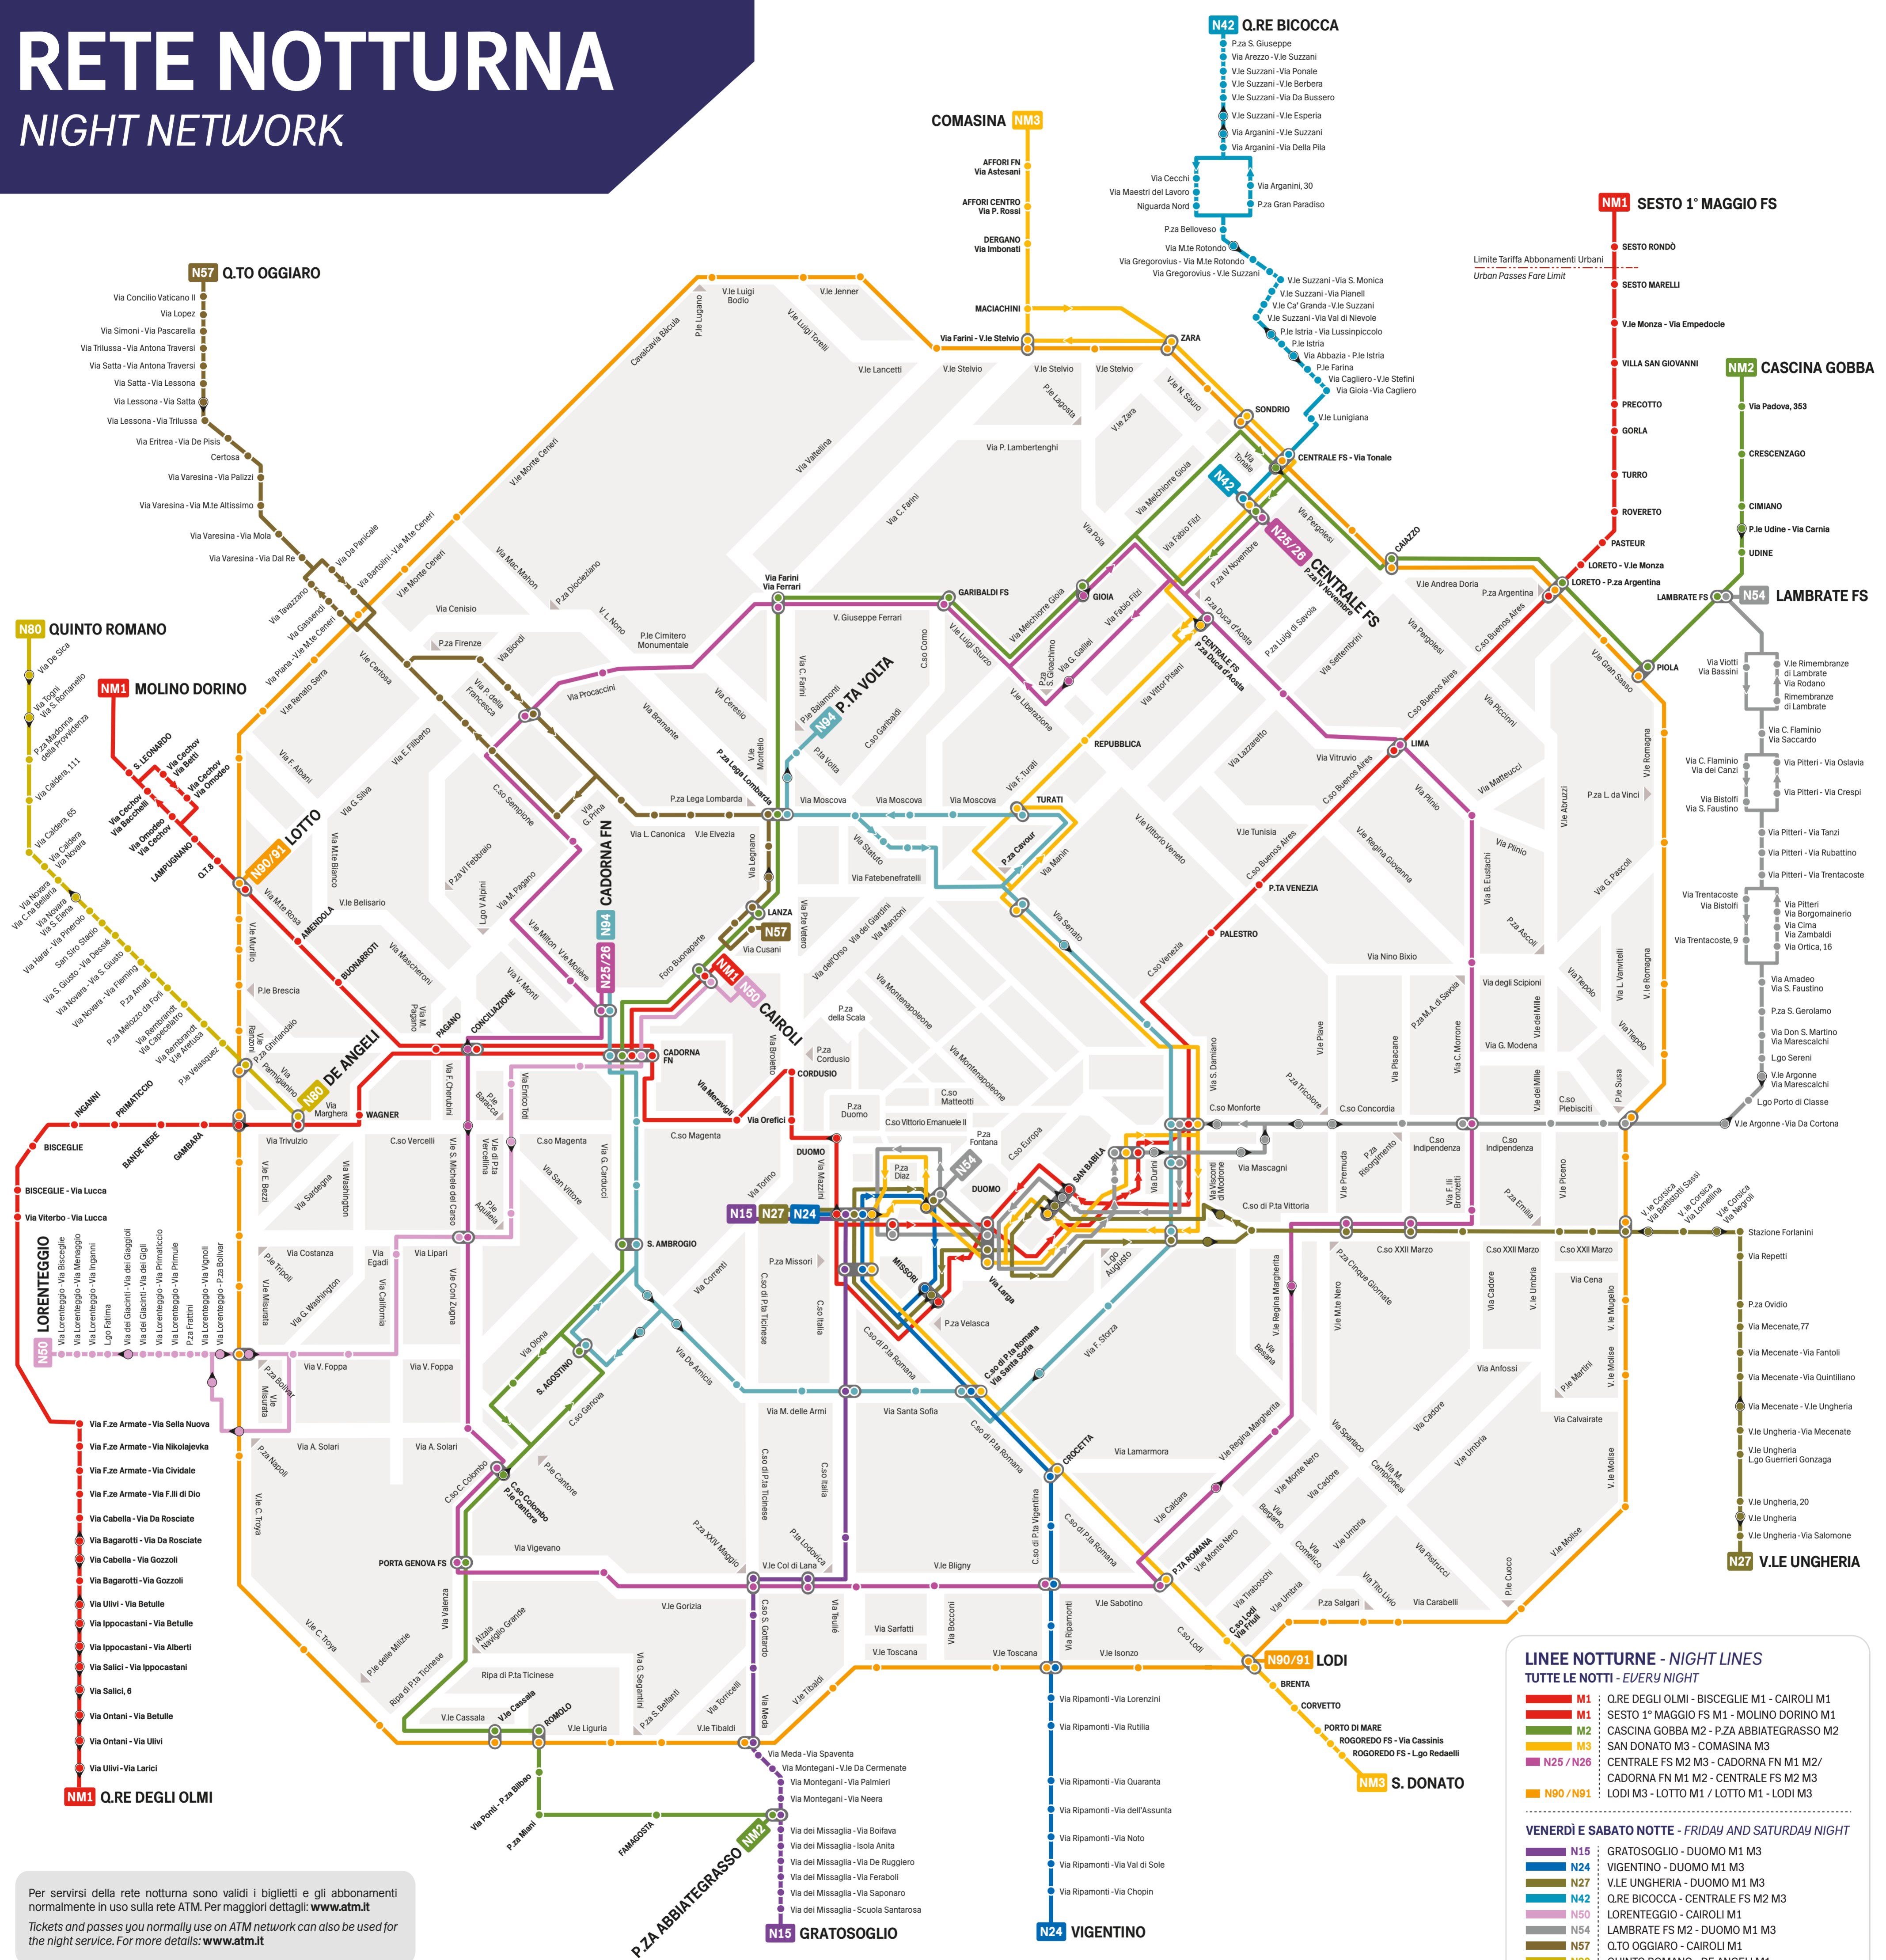

RETE NOTTURNA

NIGHT NETWORK

Per servirsi della rete notturna sono validi i biglietti e gli abbonamenti normalmente in uso sulla rete ATM. Per maggiori dettagli: www.atm.it
 Tickets and passes you normally use on ATM network can also be used for the night service. For more details: www.atm.it

LINEE NOTTURNE - NIGHT LINES	
TUTTE LE NOTTE - EVERY NIGHT	
NM1	Q. RE DEGLI OLMI - BISCEGLIE M1 - CAIROLI M1
NM2	SESTO 1° MAGGIO FS M1 - MOLINO DORINO M1
N27	CASCINA GOBBA M2 - P.ZA ABBIATEGRASSO M2
N3	SAN DONATO M3 - COMASINA M3
N25 / N26	CENTRALE FS M2 M3 - CADORNA FN M1 M2 / CADORNA FN M1 M2 - CENTRALE FS M2 M3
N90 / N91	LODI M3 - LOTTO M1 / LOTTO M1 - LODI M3
VENERDÌ E SABATO NOTTE - FRIDAY AND SATURDAY NIGHT	
N15	GRATOSOGGIO - DUOMO M1 M3
N24	VIGENTINO - DUOMO M1 M3
N27	V.LE UNGHERIA - DUOMO M1 M3
N42	Q. RE BICOCCA - CENTRALE FS M2 M3
N50	LORENTEGGIO - CAIROLI M1
N54	LAMBRATE FS M2 - DUOMO M1 M3
N57	Q. TO OGGIARO - CAIROLI M1
N80	QUINTO ROMANO - DE ANGELI M1
N94	BASTIONI DI P.TA VOLTA - CADORNA FN M1 M2
NM3	FERMATI NELLA DIREZIONE INDICATA
NM3	CAPOLINEA