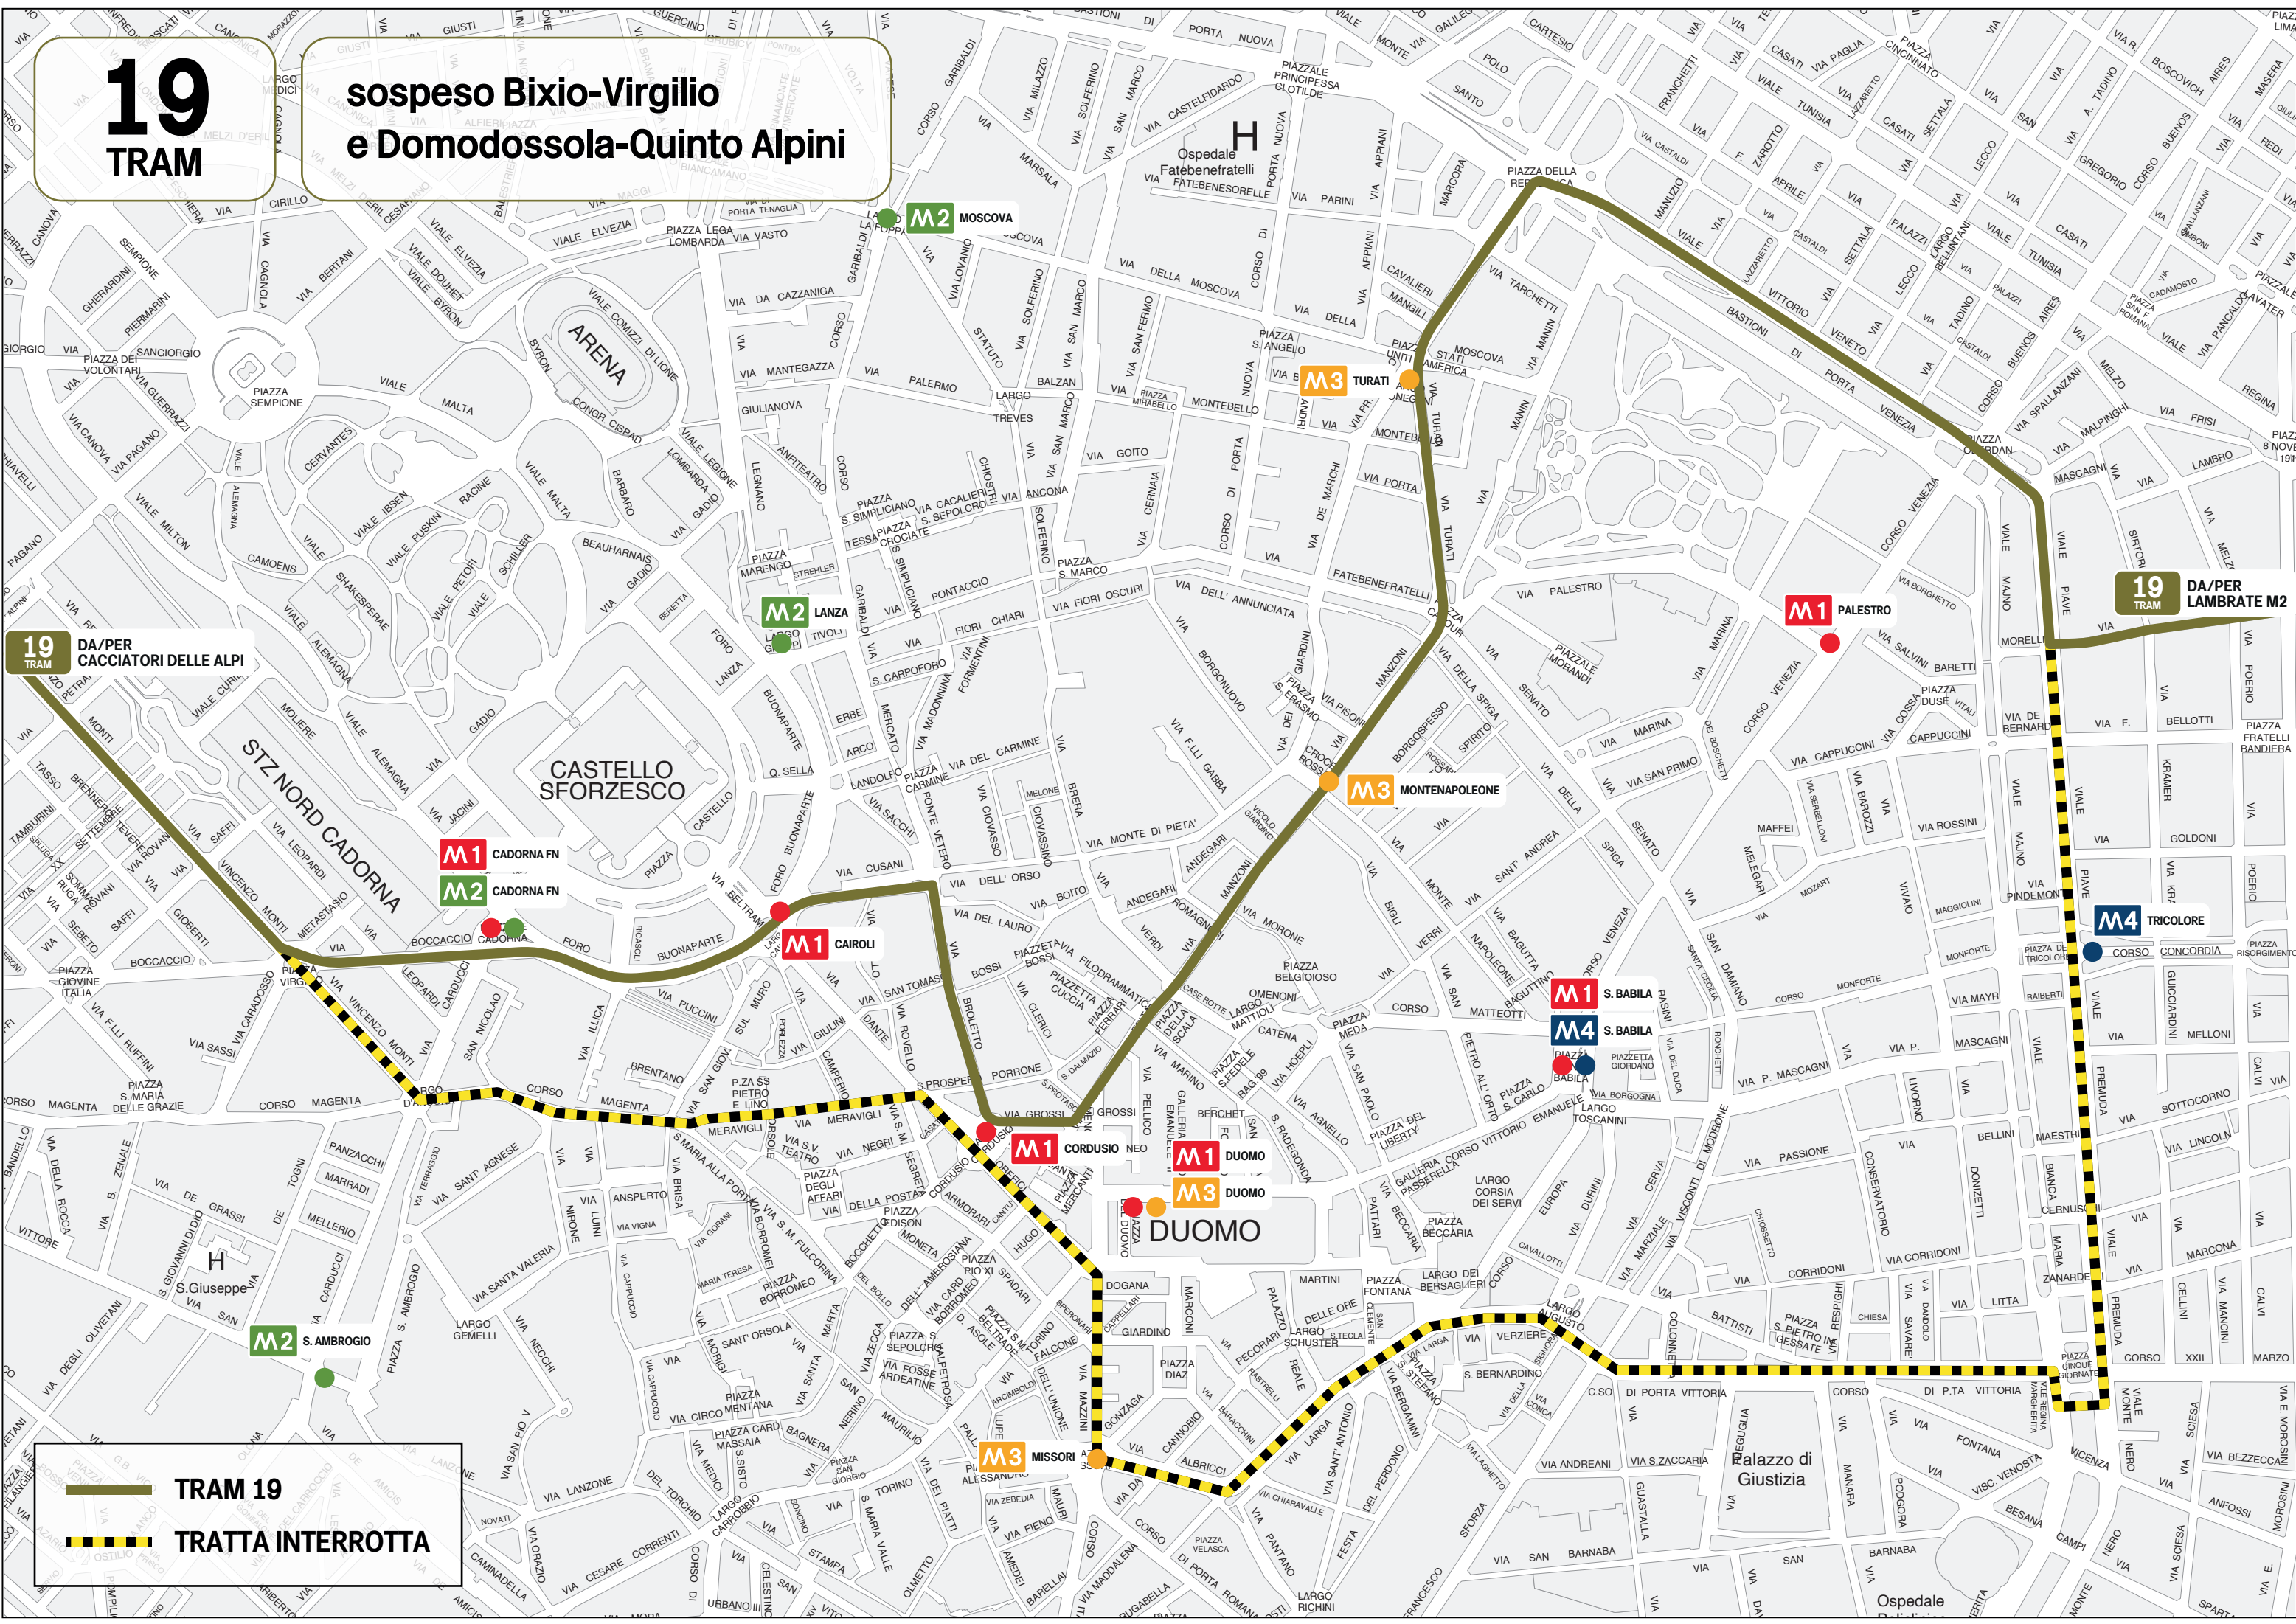

# 19 TRAM

## sospeso Bixio-Virgilio e Domodossola-Quinto Alpini

19 TRAM DA/PER CACCIATORI DELLE ALPI

19 TRAM DA/PER LAMBRATE M2

TRAM 19

TRATTA INTERRUPTA