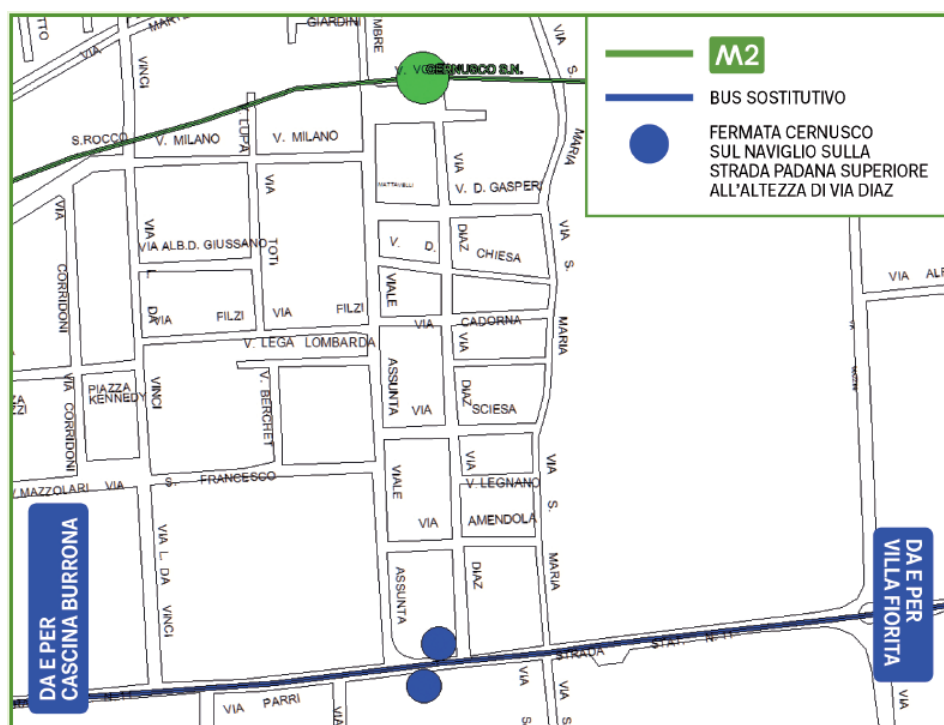

DOPO LE 22, STAZIONE CERNUSCO CHIUSA.

Fino a fine dicembre, i treni sono sostituiti dai bus BM2 tra Gobba e Gessate.

I bus fermano sulla **Strada Padana Superiore**, all'altezza di via Diaz.

Trovate gli orari degli ultimi treni e dei bus sulla nostra app o su www.atm.it