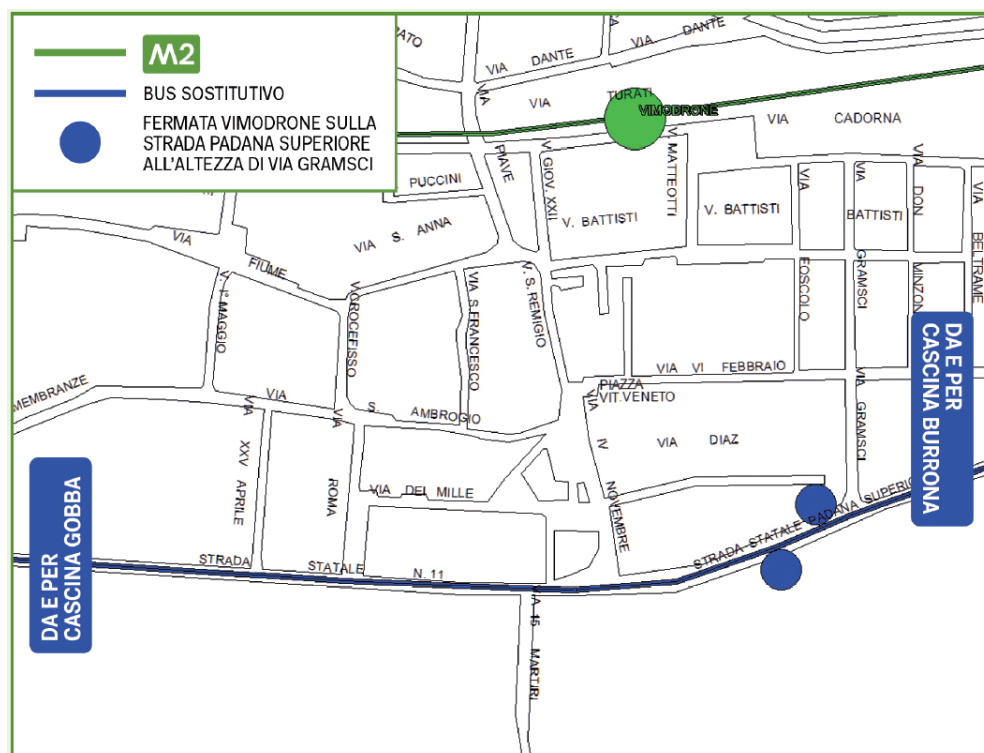

DOPO LE 22, STAZIONE VIMODRONE CHIUSA.

Fino a fine dicembre, i treni sono sostituiti dai bus BM2 tra Gobba e Gessate.

I bus fermano in **Strada Padana Superiore**, all'altezza di **via Gramsci**.

Trovate gli orari degli ultimi treni e dei bus sulla nostra app o su www.atm.it