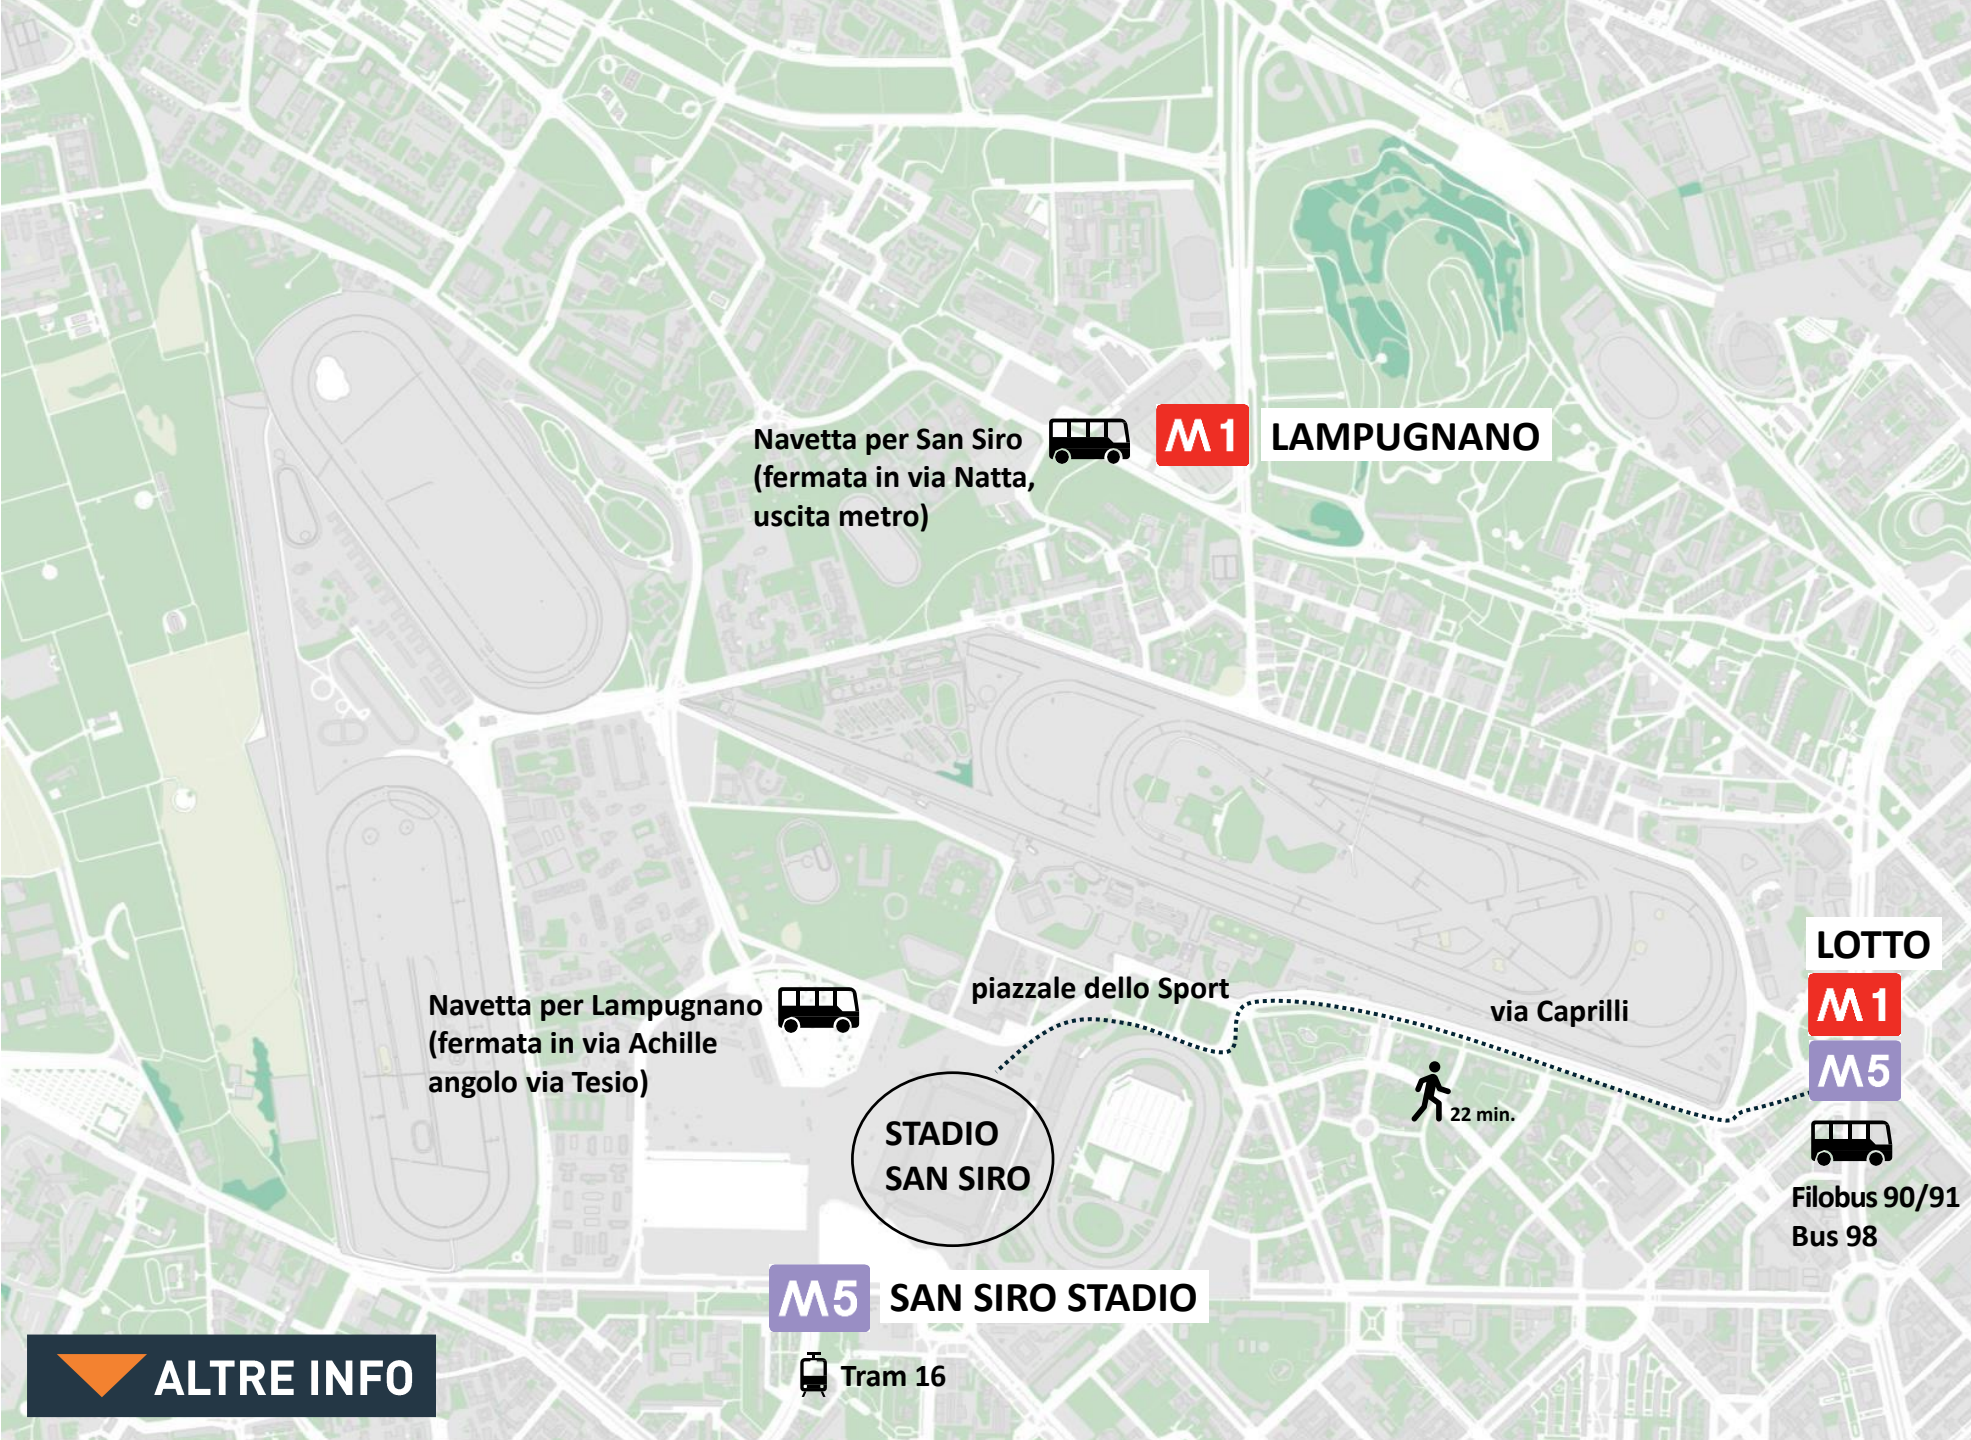

DAL CENTRO DI MILANO E RITORNO

ORARIO ULTIMO TRENO M1
DA LOTTO PER SESTO

01:00

ORARIO ULTIMO TRENO M5
DA SAN SIRO PER BIGNAMI

01:00

ALTRE INFO

ATM

STAZIONI ACCESSIBILI
ASCENSORI E MONTASCALE
IN TEMPO REALE SU

isb.atm.it

SALTATE LA CODA
PER IL BIGLIETTO
PAGATE LA METRO
AI TORNELLI CON CARTA
O BANCOMAT

App ATM

AGGIORNAMENTI
IN TEMPO REALE
E MAPPE, ORARI,
FERMATE, ACQUISTO
BIGLIETTI