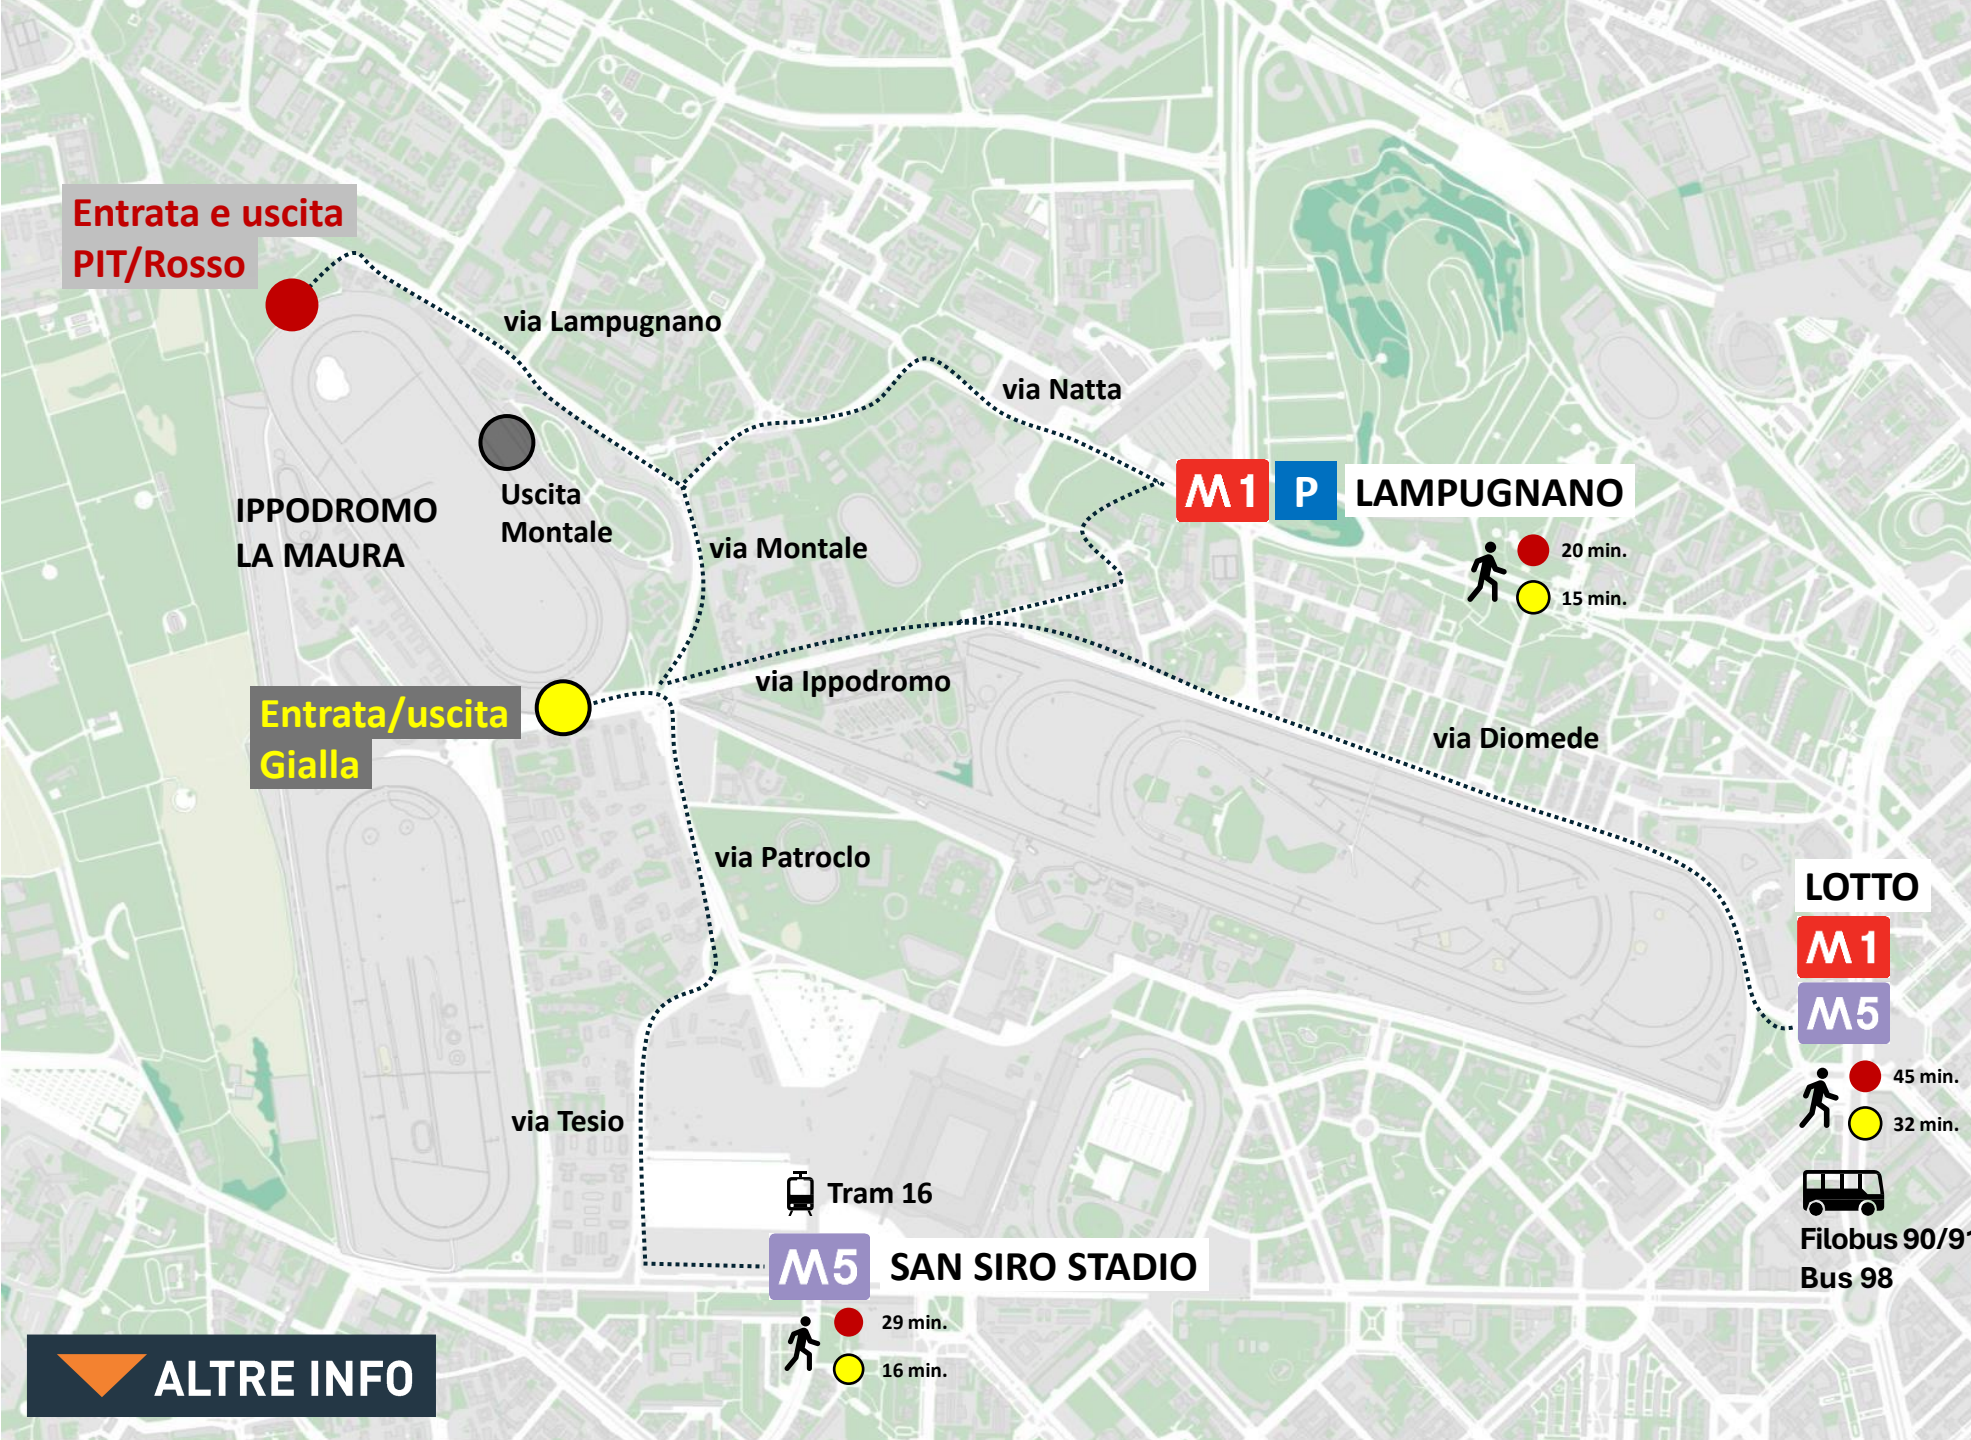

DAL CENTRO DI MILANO E RITORNO

ORARIO ULTIMO TRENO M1
DA LAMPUGNANO PER SESTO

01:39

(A LOTTO ALL' 1:42)

ORARIO ULTIMO TRENO M5
DA SAN SIRO PER BIGNAMI

01:30

(A LOTTO ALL' 1:34)

 **ALTRE INFO**

ATM

**STAZIONI ACCESSIBILI
ASCENSORI E MONTASCALE
IN TEMPO REALE SU**

isb.atm.it

**SALTATE LA CODA
PER IL BIGLIETTO
ENTRATE IN METRO
CON CARTA DI CREDITO
O BANCOMAT**

App ATM

**AGGIORNAMENTI
IN TEMPO REALE
E MAPPE, ORARI,
FERMATE, ACQUISTO
BIGLIETTI**