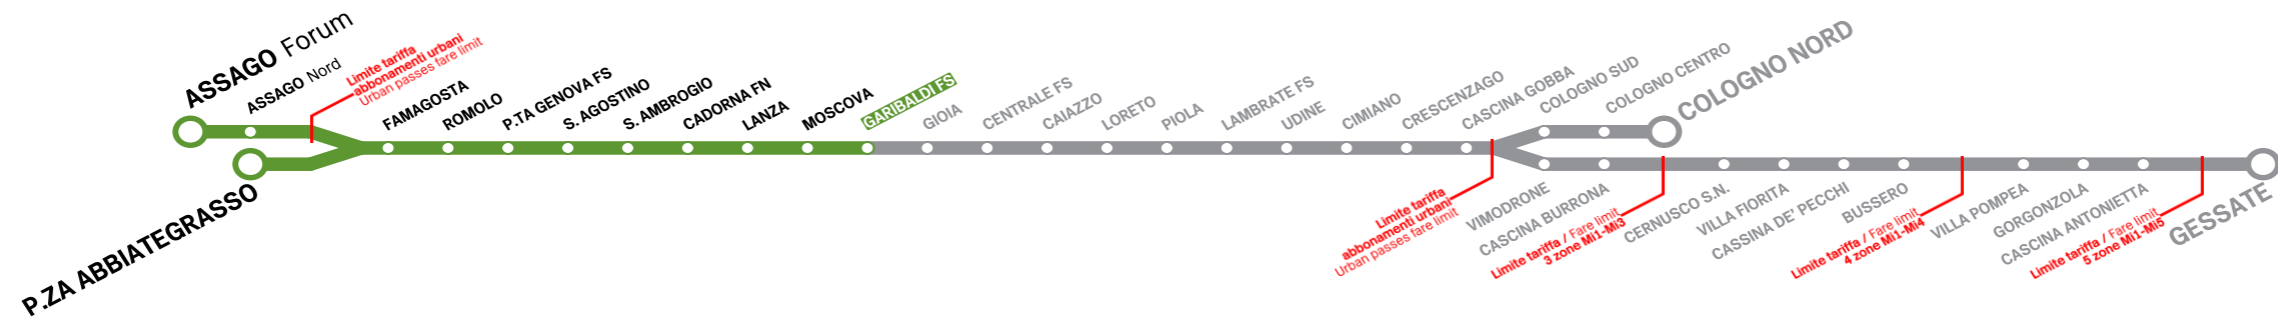

GARIBALDI FS

Treni per P.ZA ABBIATEGRASSO/ASSAGO Forum Trains to P.ZA ABBIATEGRASSO/ASSAGO Forum

Orario in vigore il valid 1/05/2025

FESTIVO Sunday/Holiday il 1 Maggio 2025

7:00	22	32	42	51			
8:00	0	8	16	23	31	38	46 53
9:00	1	8	16	23	31	38	46 53
10:00	1	8	16	23	31	38	46 53
11:00	1	8	16	23	31	38	46 53
12:00	1	8	16	23	31	38	46 53
13:00	1	8	16	23	31	38	46 53
14:00	1	8	16	23	31	38	46 53
15:00	1	8	16	23	31	38	46 53
16:00	1	8	16	23	31	38	46 53
17:00	1	8	16	23	31	38	46 53
18:00	1	8	16	23	31	38	46 53
19:00	1	8	16	23	31	38	48