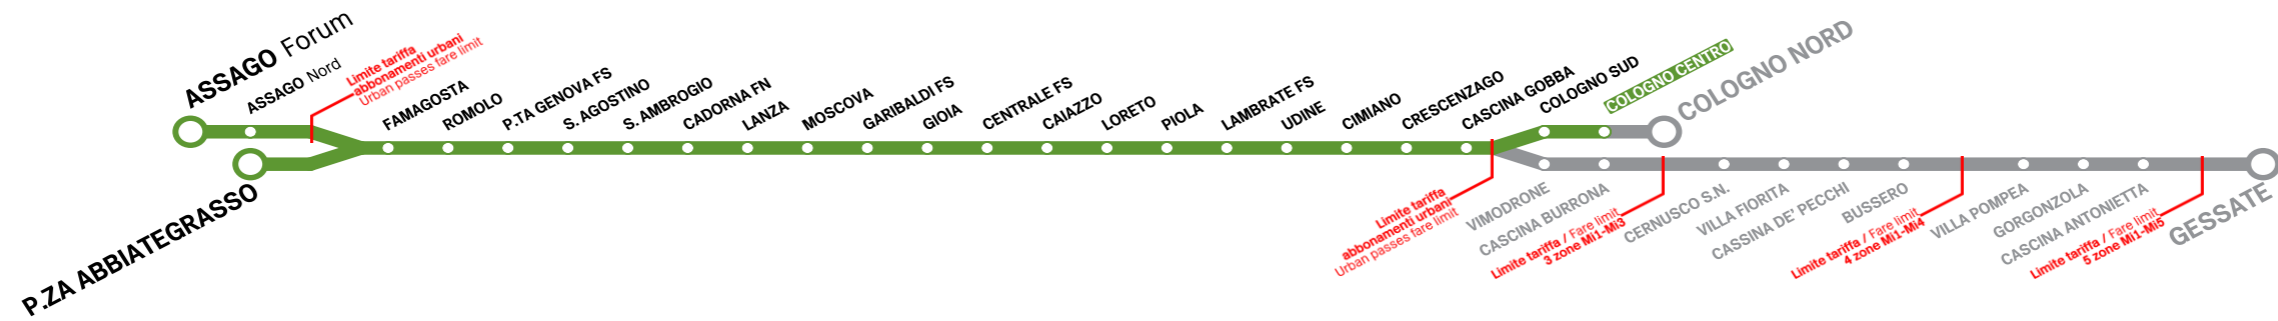

COLOGNO CENTRO

Treni per P.ZA ABBIATEGRASSO/ASSAGO Forum Trains to

Orario in vigore il valid 1/05/2025

FESTIVO Sunday/Holiday il 1 Maggio 2025

7:00	7	26 58
8:00	35	
9:00	5	35
10:00	5	35
11:00	5	35
12:00	5	35
13:00	5	35
14:00	5	35
15:00	5	35
16:00	5	35
17:00	5	35
18:00	5	35
19:00	5