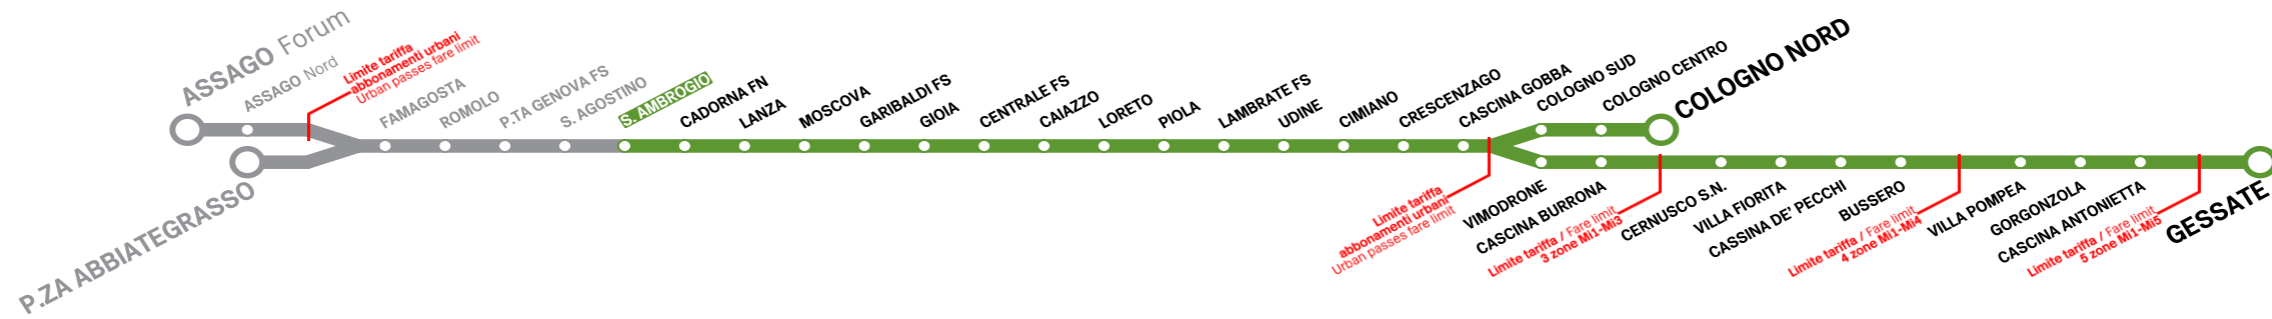

S. AMBROGIO

Treni per Trains to GESSATE/COLOGNO NORD

Orario in vigore il valid 1/05/2025

FESTIVO Sunday/Holiday il 1 Maggio 2025

7:00	1 11 20 29 38 46 54
8:00	1 9 16 24 31 39 46 54
9:00	1 9 16 24 31 39 46 54
10:00	1 9 16 24 31 39 46 54
11:00	1 9 16 24 31 39 46 54
12:00	1 9 16 24 31 39 46 54
13:00	1 9 16 24 31 39 46 54
14:00	1 9 16 24 31 39 46 54
15:00	1 9 16 24 31 39 46 54
16:00	1 9 16 24 31 39 46 54
17:00	1 9 16 24 31 39 46 54
18:00	1 9 16 24 31 39 46 54
19:00	1 9 16 24

Treno per Train to GESSATE

Treno per Train to COLOGNO NORD

Treno per Train to CASCINA GOBBA