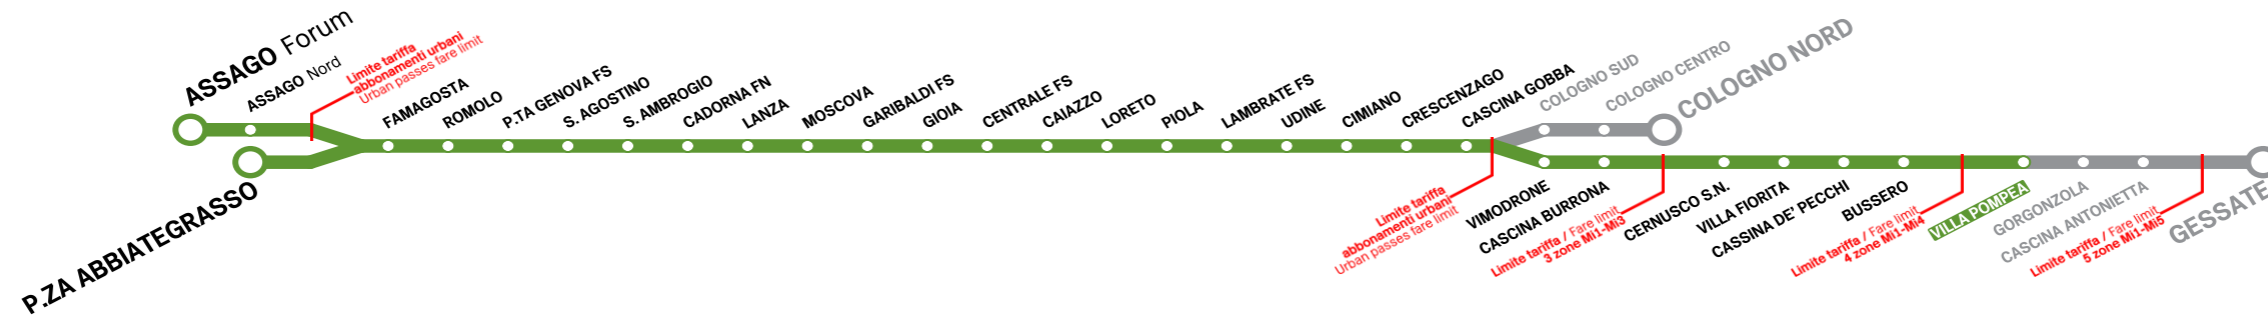

Treni per
Trains to **P.ZA ABBIATEGRASSO/ASSAGO Forum**

Orario in vigore il *valid* 1/05/2025

FESTIVO Sunday/Holiday il 1 Maggio 2025

7:00	5 23 39
8:00	9 39
9:00	9 39
10:00	9 39
11:00	9 39
12:00	9 39
13:00	9 39
14:00	9 39
15:00	9 39
16:00	9 39
17:00	9 39
18:00	9 39
19:00	11