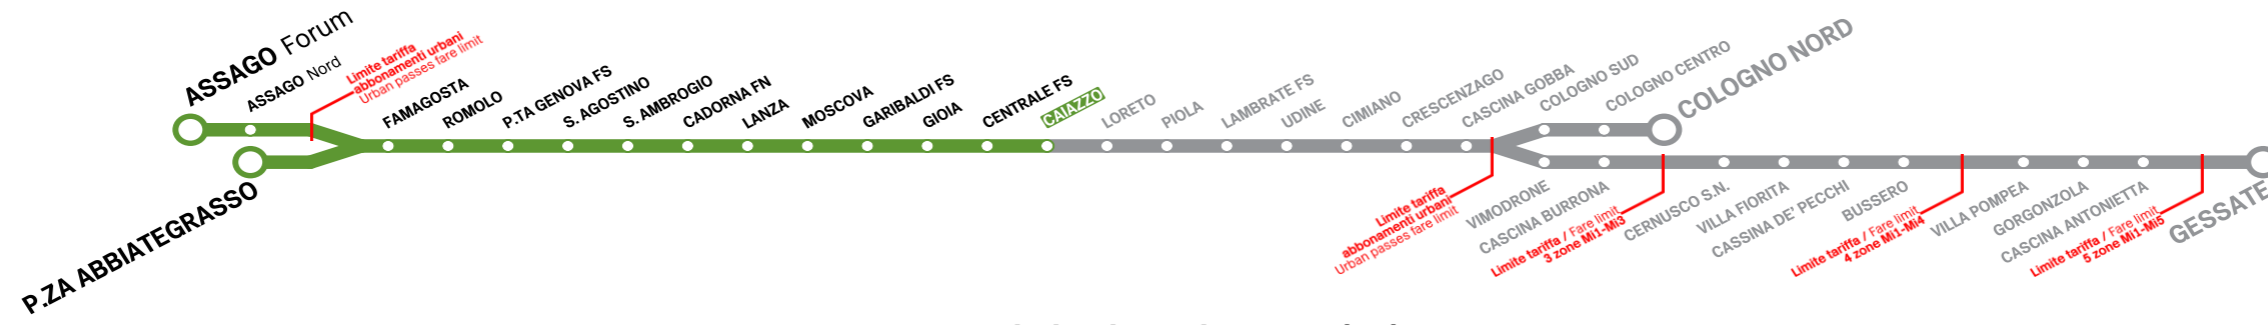

Treni per P.ZA ABBIATEGRASSO/ASSAGO Forum

Orario in vigore il valid 1/05/2025

121

236

FESTIVO Sunday/Holiday il 1 Maggio 2025

105

7:00	18	28	38	47	56			
8:00	4	11	19	26	34	41	49	56
9:00	4	11	19	26	34	41	49	56
10:00	4	11	19	26	34	41	49	56
11:00	4	11	19	26	34	41	49	56
12:00	4	11	19	26	34	41	49	56
13:00	4	11	19	26	34	41	49	56
14:00	4	11	19	26	34	41	49	56
15:00	4	11	19	26	34	41	49	56
16:00	4	11	19	26	34	41	49	56
17:00	4	11	19	26	34	41	49	56
18:00	4	11	19	26	34	41	49	56
19:00	4	11	19	26	34	44