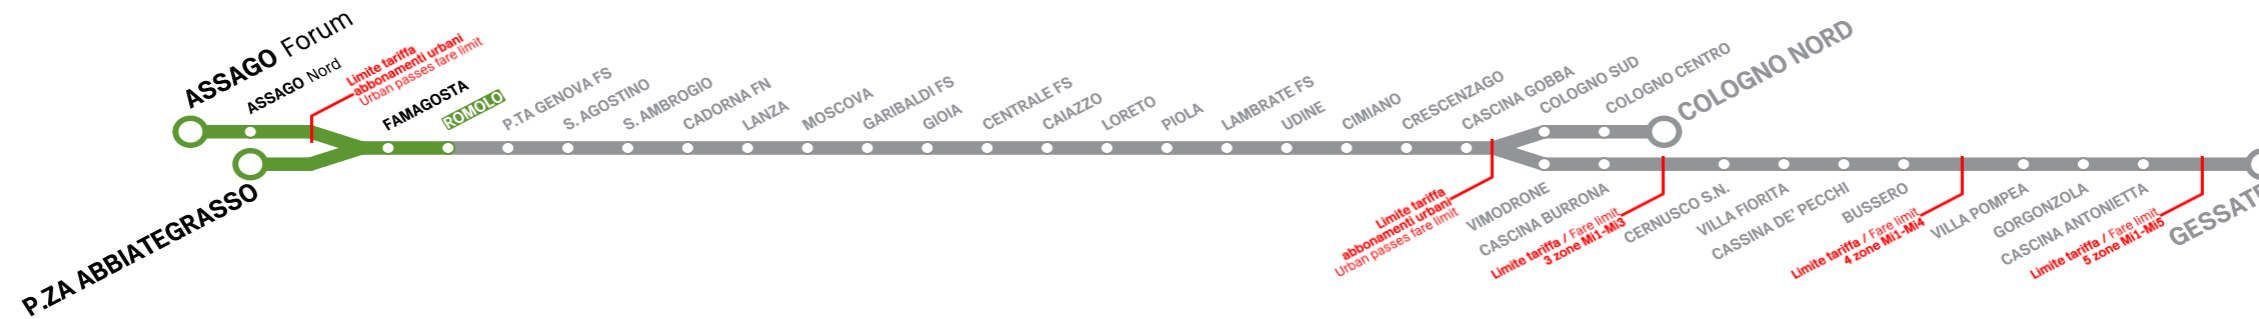

ROMOLO

Treni per Trains to P.ZA ABBIATEGRASSO/ASSAGO Forum

Orario in vigore il valid 1/05/2025

FESTIVO Sunday/Holiday il 1 Maggio 2025

7:00	33	43	53				
8:00	2	11	19	26	34	41	49 56
9:00	4	11	19	26	34	41	49 56
10:00	4	11	19	26	34	41	49 56
11:00	4	11	19	26	34	41	49 56
12:00	4	11	19	26	34	41	49 56
13:00	4	11	19	26	34	41	49 56
14:00	4	11	19	26	34	41	49 56
15:00	4	11	19	26	34	41	49 56
16:00	4	11	19	26	34	41	49 56
17:00	4	11	19	26	34	41	49 56
18:00	4	11	19	26	34	41	49 56
19:00	4	11	19	26	34	41	49 59