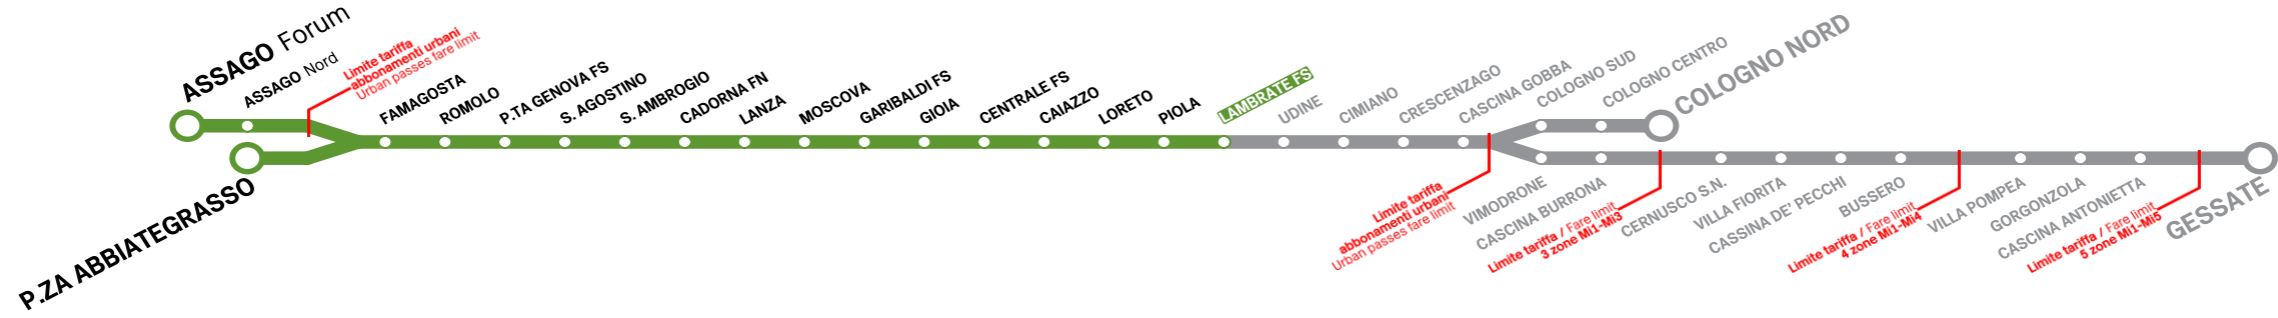

Treni per P.ZA ABBIATEGRASSO/ASSAGO Forum Trains to P.ZA ABBIATEGRASSO/ASSAGO Forum

Orario in vigore il valid 1/05/2025

FESTIVO Sunday/Holiday il 1 Maggio 2025

7:00	11 21 31 40 49 57
8:00	5 12 20 27 35 42 50 57
9:00	5 12 20 27 35 42 50 57
10:00	5 12 20 27 35 42 50 57
11:00	5 12 20 27 35 42 50 57
12:00	5 12 20 27 35 42 50 57
13:00	5 12 20 27 35 42 50 57
14:00	5 12 20 27 35 42 50 57
15:00	5 12 20 27 35 42 50 57
16:00	5 12 20 27 35 42 50 57
17:00	5 12 20 27 35 42 50 57
18:00	5 12 20 27 35 42 50 57
19:00	5 12 20 27 37