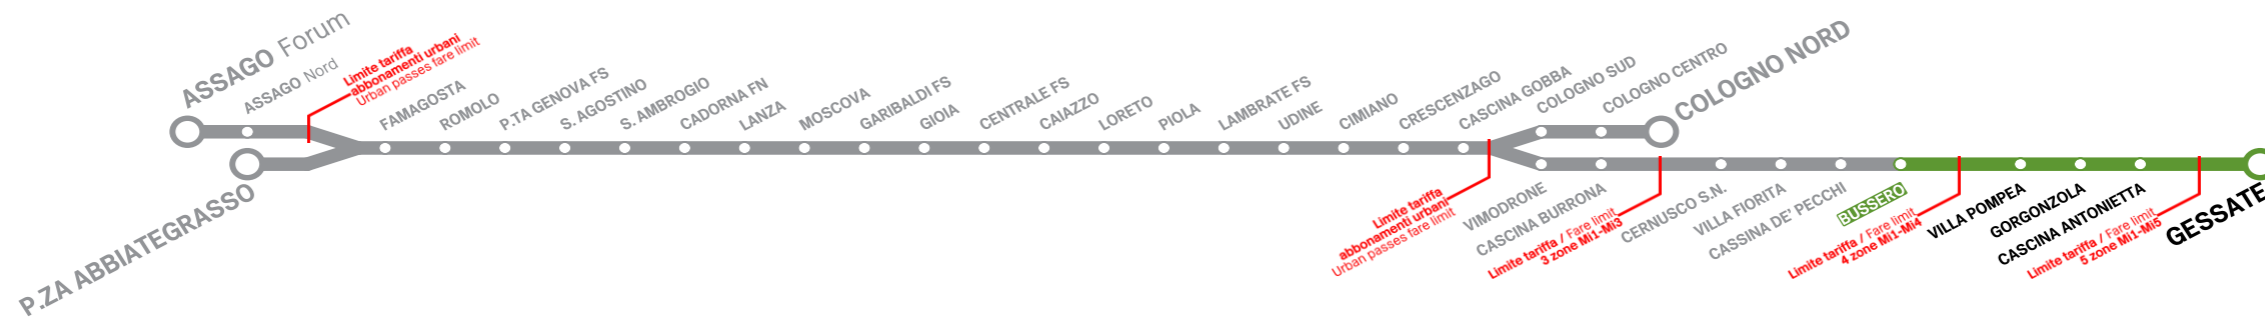

BUSSERO

Treni per GESSATE Trains to GESSATE

Orario in vigore il valid 1/05/2025

FESTIVO Sunday/Holiday il 1 Maggio 2025

7:00	40
8:00	17 47
9:00	17 47
10:00	17 47
11:00	17 47
12:00	17 47
13:00	17 47
14:00	17 47
15:00	17 47
16:00	17 47
17:00	17 47
18:00	17 47
19:00	17 40 55