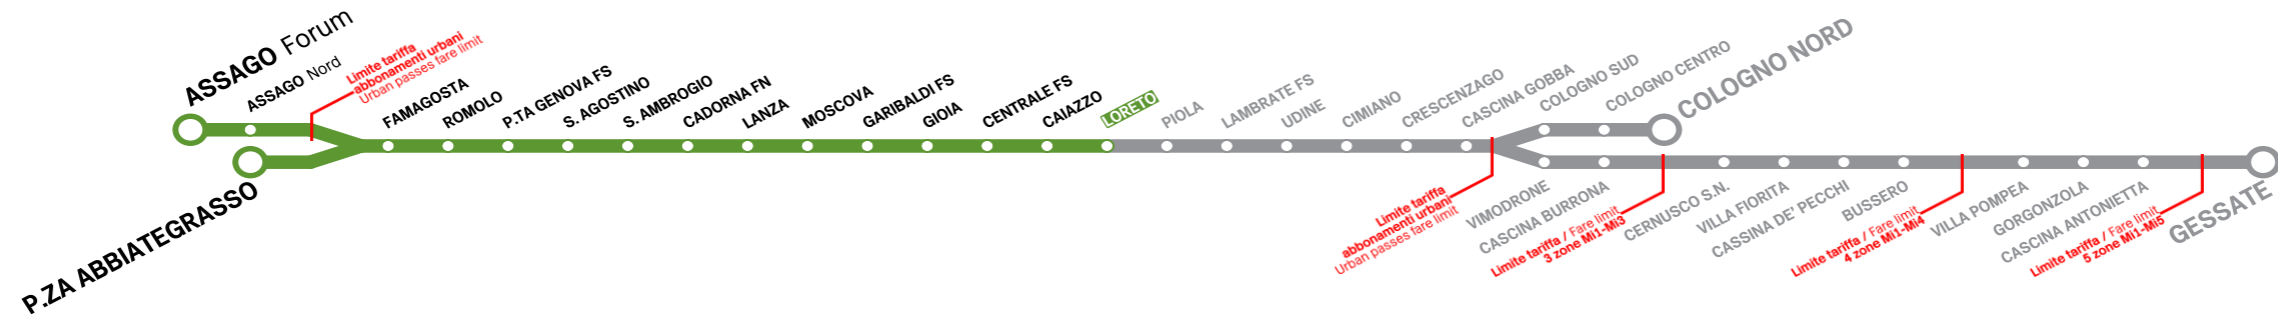

LORETO

Treni per P.ZA ABBIATEGRASSO/ASSAGO Forum Trains to

Orario in vigore il valid 1/05/2025

FESTIVO Sunday/Holiday il 1 Maggio 2025

7:00	16 26 36 45 54
8:00	2 10 17 25 32 40 47 55
9:00	2 10 17 25 32 40 47 55
10:00	2 10 17 25 32 40 47 55
11:00	2 10 17 25 32 40 47 55
12:00	2 10 17 25 32 40 47 55
13:00	2 10 17 25 32 40 47 55
14:00	2 10 17 25 32 40 47 55
15:00	2 10 17 25 32 40 47 55
16:00	2 10 17 25 32 40 47 55
17:00	2 10 17 25 32 40 47 55
18:00	2 10 17 25 32 40 47 55
19:00	2 10 17 25 32 42