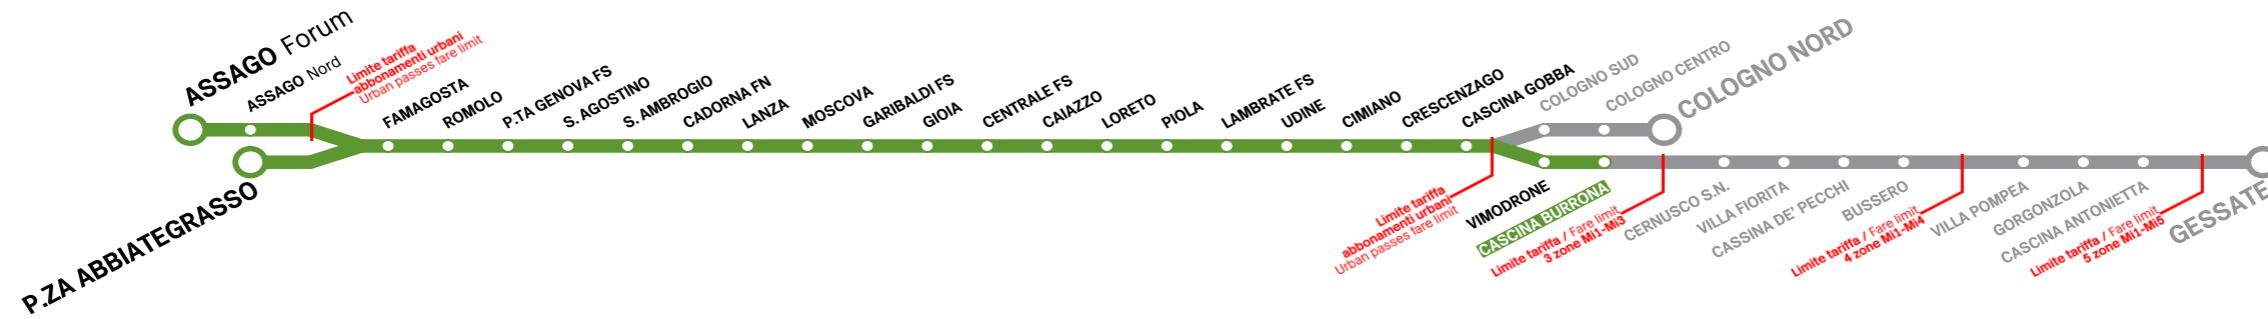

## Treni per Trains to GESSATE

Orario in vigore il valid 1/05/2025

FESTIVO Sunday/Holiday il 1 Maggio 2025

7:00	31
8:00	8 39
9:00	9 39
10:00	9 39
11:00	9 39
12:00	9 39
13:00	9 39
14:00	9 39
15:00	9 39
16:00	9 39
17:00	9 39
18:00	9 39
19:00	9 31 46

# CASCINA BURRONA

Treni per P.ZA ABBIATEGRASSO/ASSAGO Forum  
Trains to

Orario in vigore il valid 1/05/2025

**FESTIVO Sunday/Holiday il 1 Maggio 2025**

7:00	16 34 50
8:00	20 50
9:00	20 50
10:00	20 50
11:00	20 50
12:00	20 50
13:00	20 50
14:00	20 50
15:00	20 50
16:00	20 50
17:00	20 50
18:00	20 50
19:00	22