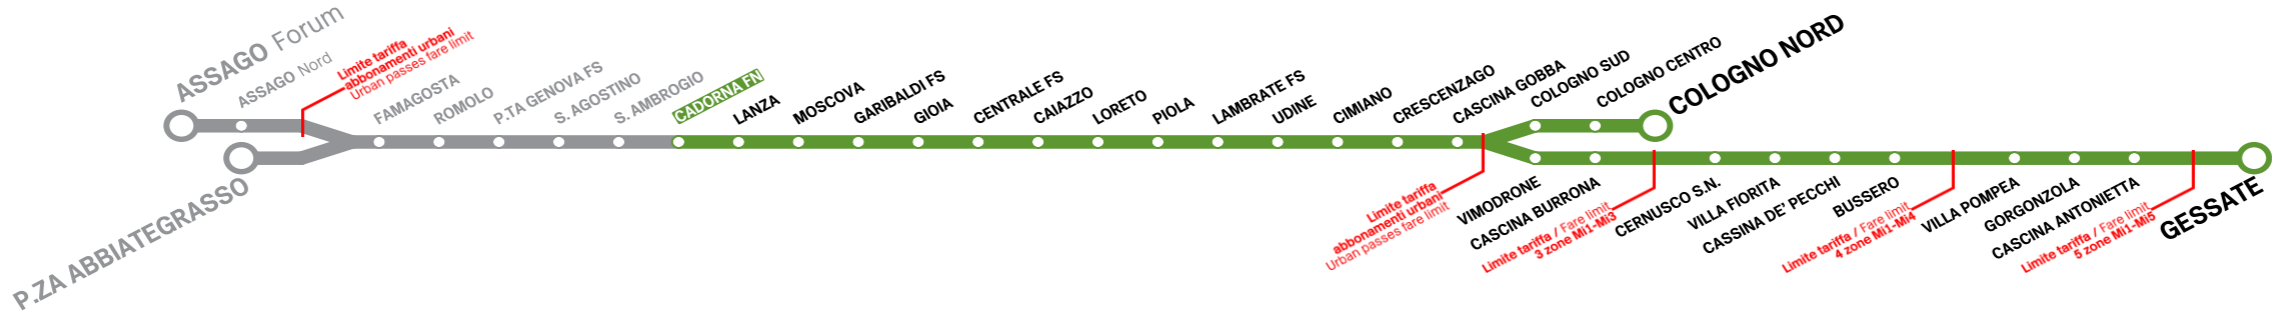

CADORNA FN Triennale

Treni per Trains to GESSATE/COLOGNO NORD

Orario in vigore il valid 1/05/2025

FESTIVO Sunday/Holiday il 1 Maggio 2025

7:00	3	13	22	31	40	48 56
8:00	3	11	18	26	33	41 48 56
9:00	3	11	18	26	33	41 48 56
10:00	3	11	18	26	33	41 48 56
11:00	3	11	18	26	33	41 48 56
12:00	3	11	18	26	33	41 48 56
13:00	3	11	18	26	33	41 48 56
14:00	3	11	18	26	33	41 48 56
15:00	3	11	18	26	33	41 48 56
16:00	3	11	18	26	33	41 48 56
17:00	3	11	18	26	33	41 48 56
18:00	3	11	18	26	33	41 48 56
19:00	3	11	18	26