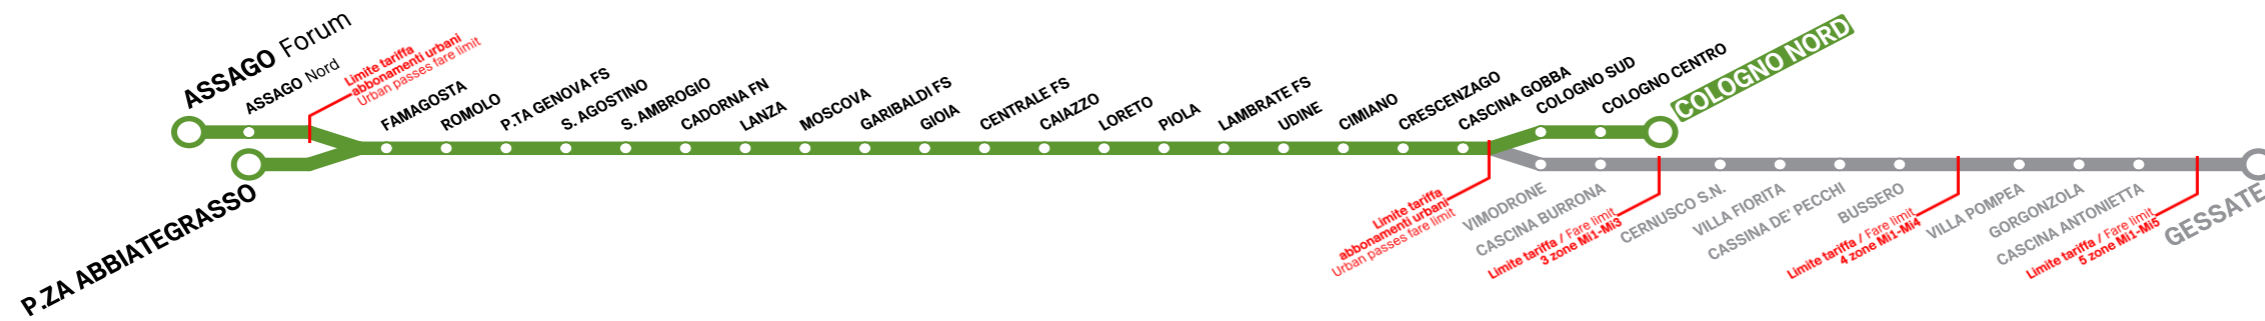

COLOGNO NORD

Treni per Trains to P.ZA ABBIATEGRASSO/ASSAGO Forum

Orario in vigore il valid 1/05/2025

FESTIVO Sunday/Holiday il 1 Maggio 2025

7:00	5 24 56
8:00	33
9:00	3 33
10:00	3 33
11:00	3 33
12:00	3 33
13:00	3 33
14:00	3 33
15:00	3 33
16:00	3 33
17:00	3 33
18:00	3 33
19:00	3

Treno per Train to P.ZA ABBIATEGRASSO

Treno per Train to ASSAGO Forum