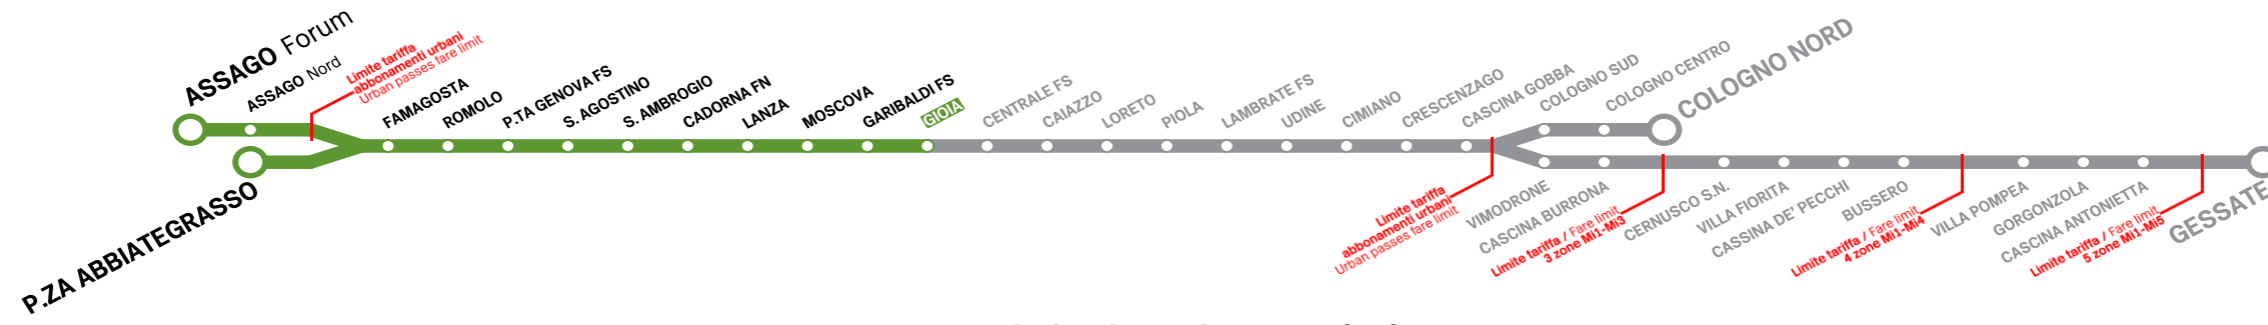

GIOIA

Treni per Trains to P.ZA ABBIATEGRASSO/ASSAGO Forum

Orario in vigore il valid 1/05/2025

FESTIVO Sunday/Holiday il 1 Maggio 2025

7:00	21	31	41	50	59			
8:00	7	14	22	29	37	44	52	59
9:00	7	14	22	29	37	44	52	59
10:00	7	14	22	29	37	44	52	59
11:00	7	14	22	29	37	44	52	59
12:00	7	14	22	29	37	44	52	59
13:00	7	14	22	29	37	44	52	59
14:00	7	14	22	29	37	44	52	59
15:00	7	14	22	29	37	44	52	59
16:00	7	14	22	29	37	44	52	59
17:00	7	14	22	29	37	44	52	59
18:00	7	14	22	29	37	44	52	59
19:00	7	14	22	29	37	47