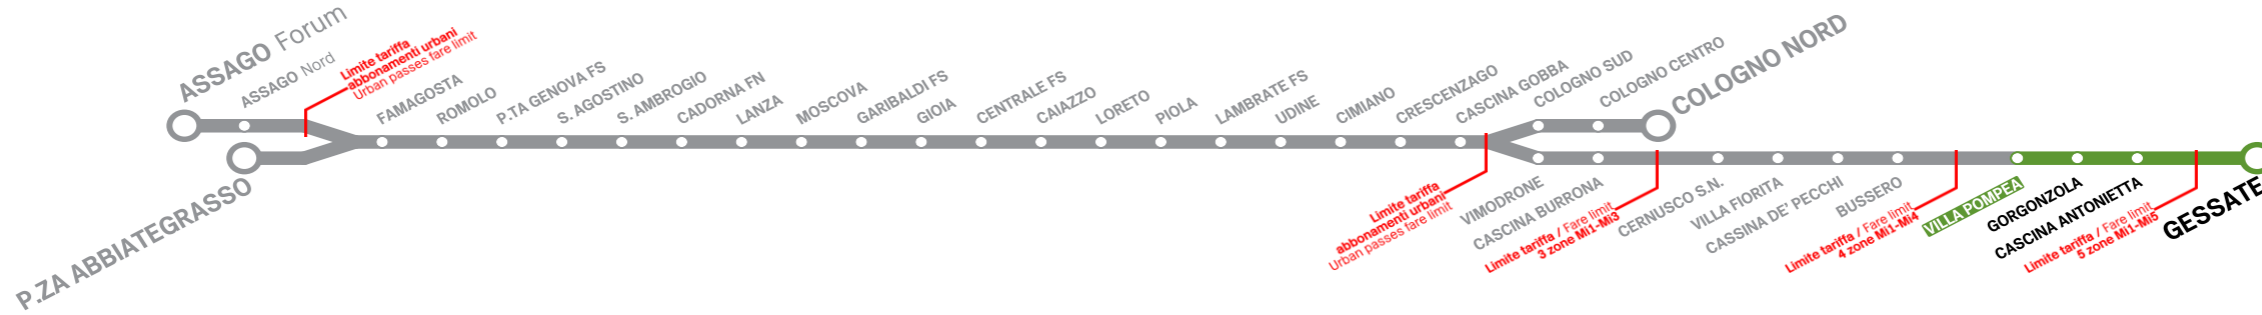

# CASCINA ANTONIETTA

Treni per  
Trains to **P.ZA ABBIATEGRASSO/ASSAGO Forum**

Orario in vigore il valid 1/05/2025

Linea	1

Linea	1

FESTIVO Sunday/Holiday il 1 Maggio 2025

Linea	1	19	34
7:00	1	19	34
8:00	4	34	
9:00	4	34	
10:00	4	34	
11:00	4	34	
12:00	4	34	
13:00	4	34	
14:00	4	34	
15:00	4	34	
16:00	4	34	
17:00	4	34	
18:00	4	34	
19:00	7		

# GORGONZOLA

Treni per **Trains to GESSATE**

Orario in vigore il valid 1/05/2025

FESTIVO Sunday/Holiday il 1 Maggio 2025

7:00	5	44	
8:00	21	51	
9:00	21	51	
10:00	21	51	
11:00	21	51	
12:00	21	51	
13:00	21	51	
14:00	21	51	
15:00	21	51	
16:00	21	51	
17:00	21	51	
18:00	21	51	
19:00	21	44	59

## Treni per GESSATE Trains to GESSATE

Orario in vigore il valid 1/05/2025

FESTIVO Sunday/Holiday il 1 Maggio 2025

7:00	41
8:00	18 49
9:00	19 49
10:00	19 49
11:00	19 49
12:00	19 49
13:00	19 49
14:00	19 49
15:00	19 49
16:00	19 49
17:00	19 49
18:00	19 49
19:00	19 41 56