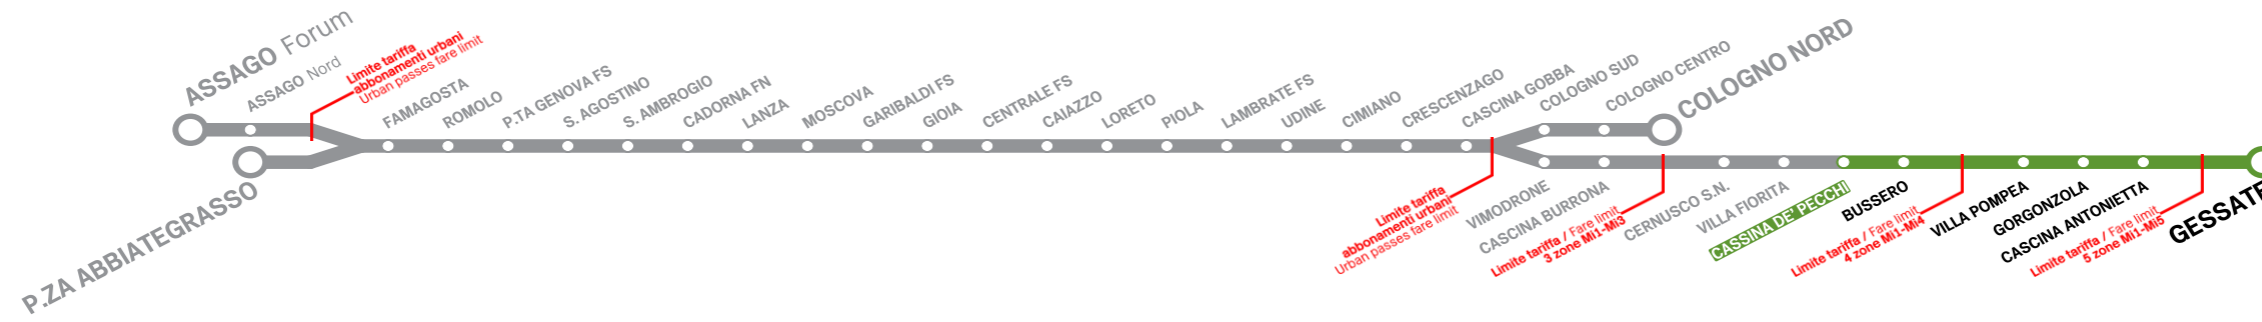

CASSINA DE' PECCHI

Treni per GESSATE Trains to GESSATE

Orario in vigore il valid 1/05/2025

FESTIVO Sunday/Holiday il 1 Maggio 2025

7:00	38
8:00	15 46
9:00	16 46
10:00	16 46
11:00	16 46
12:00	16 46
13:00	16 46
14:00	16 46
15:00	16 46
16:00	16 46
17:00	16 46
18:00	16 46
19:00	16 38 53