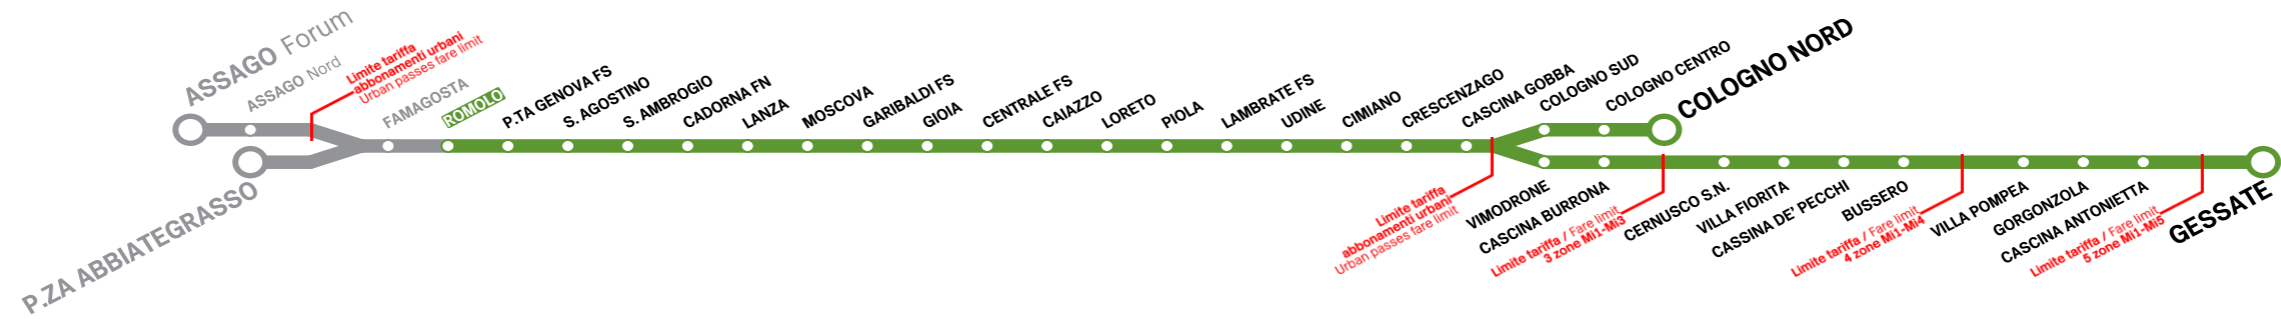

Treni per Trains to **GESSATE/COLOGNO NORD**

Orario in vigore il valid 1/05/2025

FESTIVO Sunday/Holiday il 1 Maggio 2025

6:00	57							
7:00	7	16	25	34	42	49	57	
8:00	4	12	19	27	34	42	49	57
9:00	4	12	19	27	34	42	49	57
10:00	4	12	19	27	34	42	49	57
11:00	4	12	19	27	34	42	49	57
12:00	4	12	19	27	34	42	49	57
13:00	4	12	19	27	34	42	49	57
14:00	4	12	19	27	34	42	49	57
15:00	4	12	19	27	34	42	49	57
16:00	4	12	19	27	34	42	49	57
17:00	4	12	19	27	34	42	49	57
18:00	4	12	19	27	34	42	49	57
19:00	4	12	19