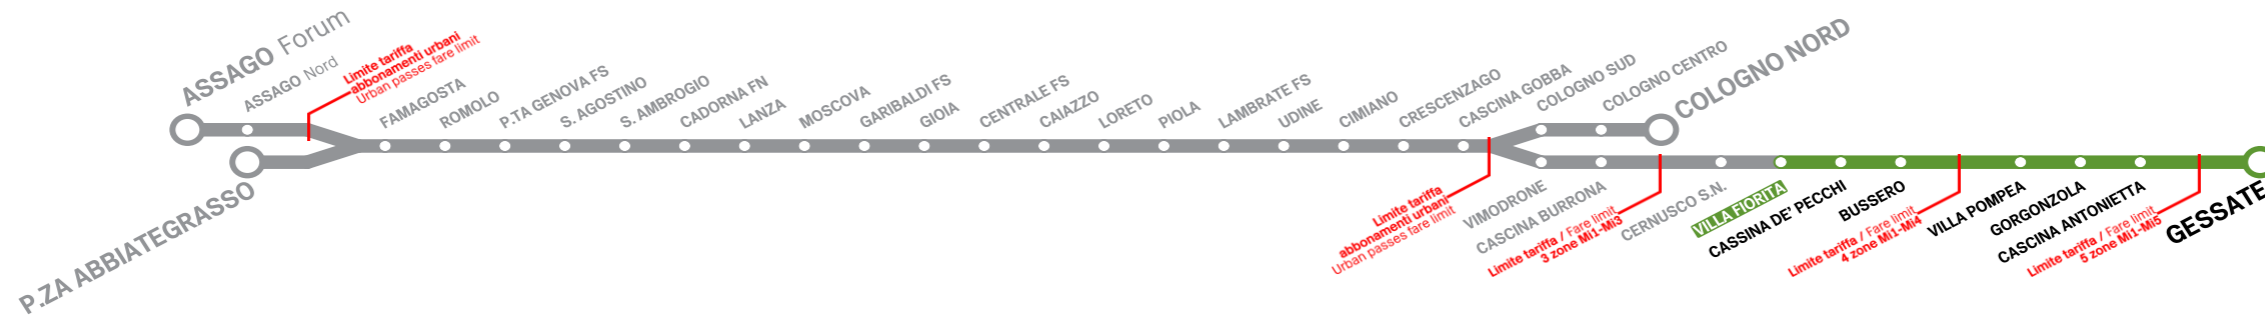

Treni per **GESSATE**
Trains to **GESSATE**

Orario in vigore il valid 1/05/2025

FESTIVO Sunday/Holiday il 1 Maggio 2025

7:00	36
8:00	13 44
9:00	14 44
10:00	14 44
11:00	14 44
12:00	14 44
13:00	14 44
14:00	14 44
15:00	14 44
16:00	14 44
17:00	14 44
18:00	14 44
19:00	14 36 51