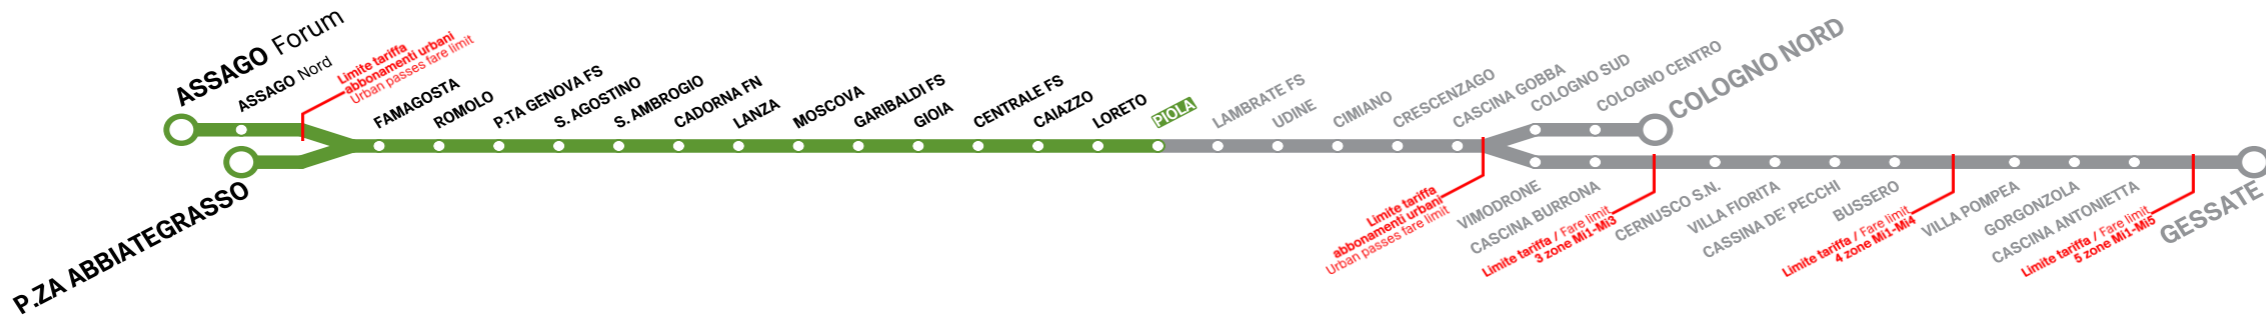

PIOLA

Treni per P.ZA ABBIATEGRASSO/ASSAGO Forum Trains to P.ZA ABBIATEGRASSO/ASSAGO Forum

Orario in vigore il valid 1/05/2025

Linea

Linea

FESTIVO Sunday/Holiday il 1 Maggio 2025

Linea	1	2	3	4	5			
7:00	14	24	34	43	52			
8:00	0	7	15	22	30	37	45	52
9:00	0	7	15	22	30	37	45	52
10:00	0	7	15	22	30	37	45	52
11:00	0	7	15	22	30	37	45	52
12:00	0	7	15	22	30	37	45	52
13:00	0	7	15	22	30	37	45	52
14:00	0	7	15	22	30	37	45	52
15:00	0	7	15	22	30	37	45	52
16:00	0	7	15	22	30	37	45	52
17:00	0	7	15	22	30	37	45	52
18:00	0	7	15	22	30	37	45	52
19:00	0	7	15	22	30	40