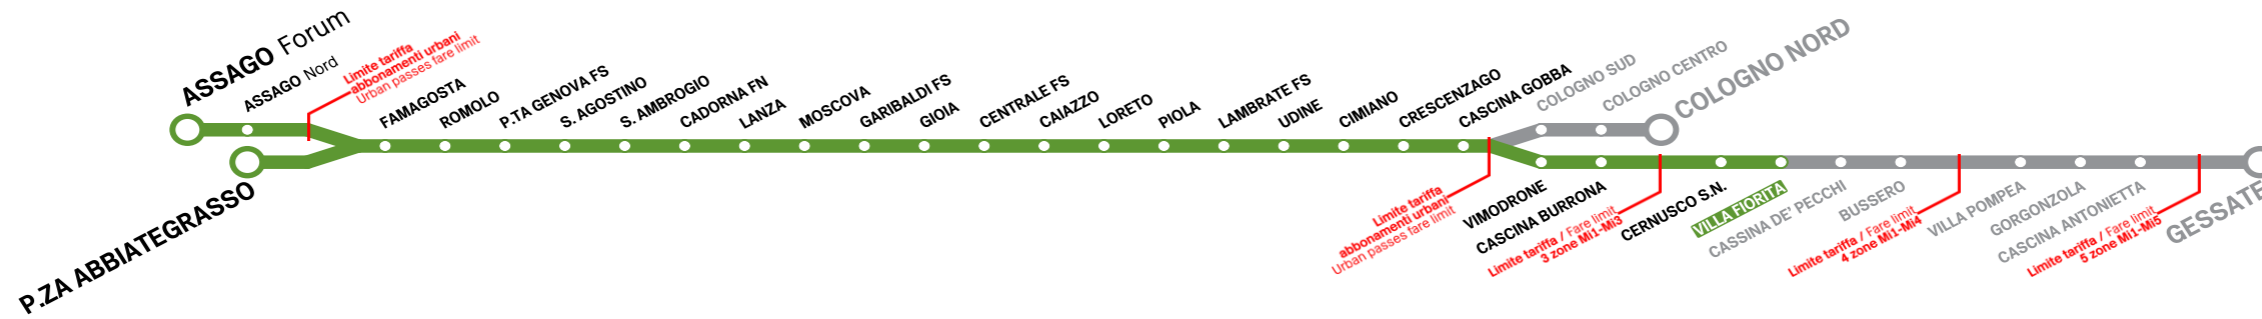

VILLA FIORITA

Treni per P.ZA ABBIATEGRASSO/ASSAGO Forum Trains to

Orario in vigore il valid 1/05/2025

FESTIVO Sunday/Holiday il 1 Maggio 2025

7:00	11 29 44
8:00	14 44
9:00	14 44
10:00	14 44
11:00	14 44
12:00	14 44
13:00	14 44
14:00	14 44
15:00	14 44
16:00	14 44
17:00	14 44
18:00	14 44
19:00	17