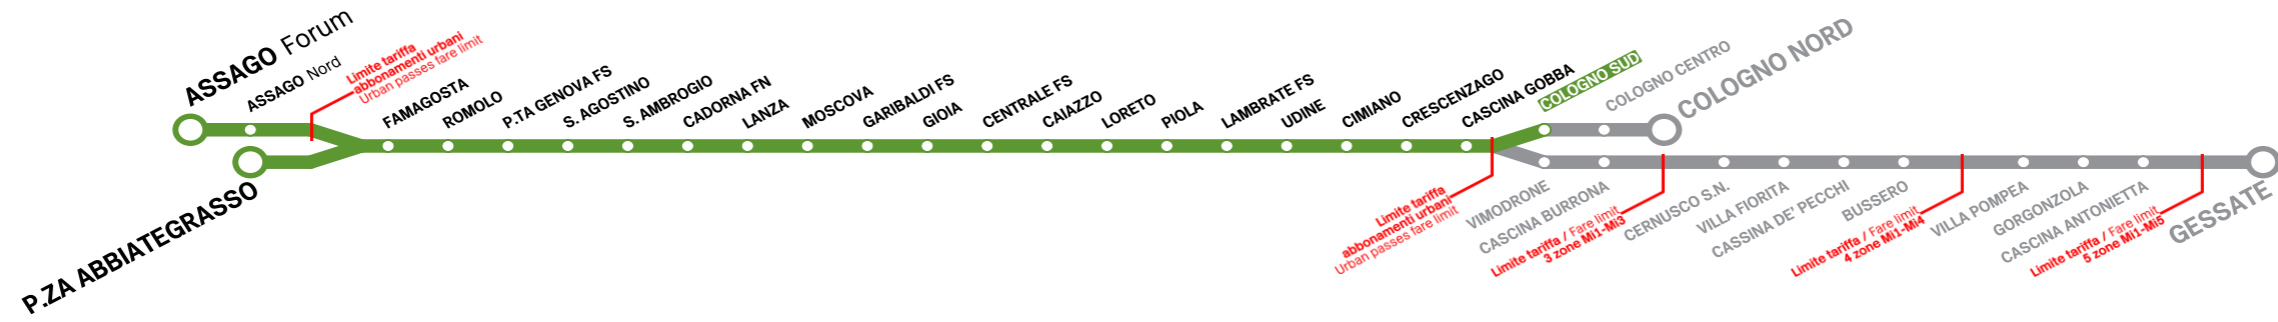

COLOGNO SUD

Treni per P.ZA ABBIATEGRASSO/ASSAGO Forum Trains to

Orario in vigore il valid 1/05/2025

121	

296	

FESTIVO Sunday/Holiday il 1 Maggio 2025

105	
7:00	8 27 59
8:00	37
9:00	7 37
10:00	7 37
11:00	7 37
12:00	7 37
13:00	7 37
14:00	7 37
15:00	7 37
16:00	7 37
17:00	7 37
18:00	7 37
19:00	7

■ Treno per Train to P.ZA ABBIATEGRASSO

■ Treno per Train to ASSAGO Forum