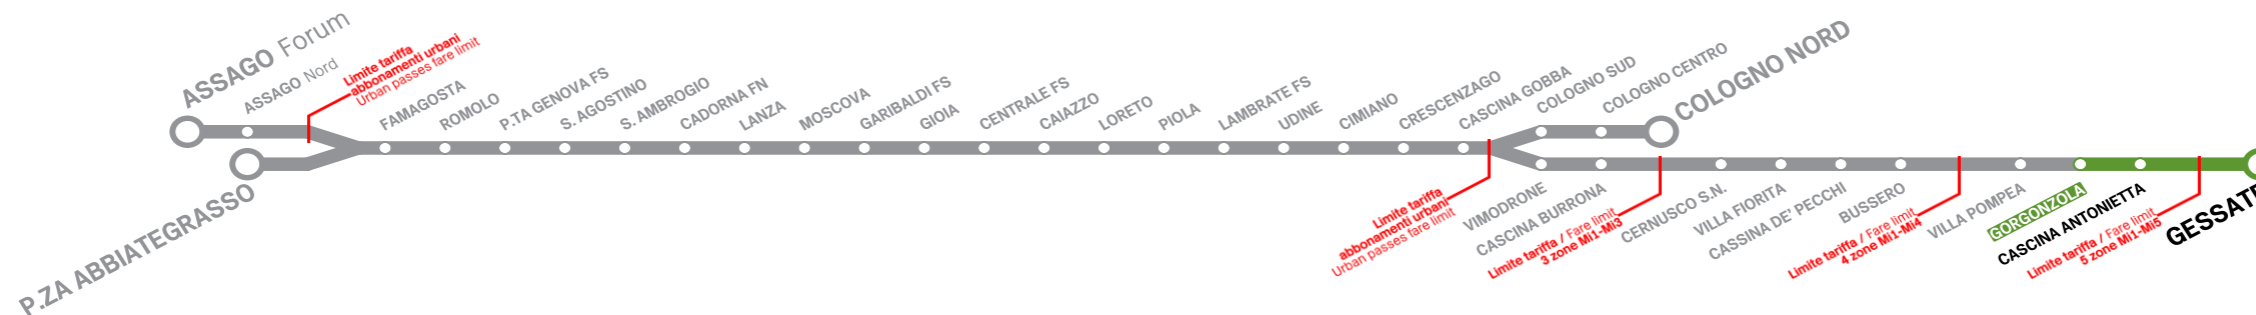

# CASCINA ANTONIETTA

Treni per  
Trains to **P.ZA ABBIATEGRASSO/ASSAGO Forum**

Orario in vigore il valid 1/05/2025

Linea	1

Linea	1

FESTIVO Sunday/Holiday il 1 Maggio 2025

Linea	1	19	34
7:00	1	19	34
8:00	4	34	
9:00	4	34	
10:00	4	34	
11:00	4	34	
12:00	4	34	
13:00	4	34	
14:00	4	34	
15:00	4	34	
16:00	4	34	
17:00	4	34	
18:00	4	34	
19:00	7		

# GORGONZOLA

Treni per **Trains to GESSATE**

Orario in vigore il valid 1/05/2025

FESTIVO Sunday/Holiday il 1 Maggio 2025

7:00	5	44	
8:00	21	51	
9:00	21	51	
10:00	21	51	
11:00	21	51	
12:00	21	51	
13:00	21	51	
14:00	21	51	
15:00	21	51	
16:00	21	51	
17:00	21	51	
18:00	21	51	
19:00	21	44	59