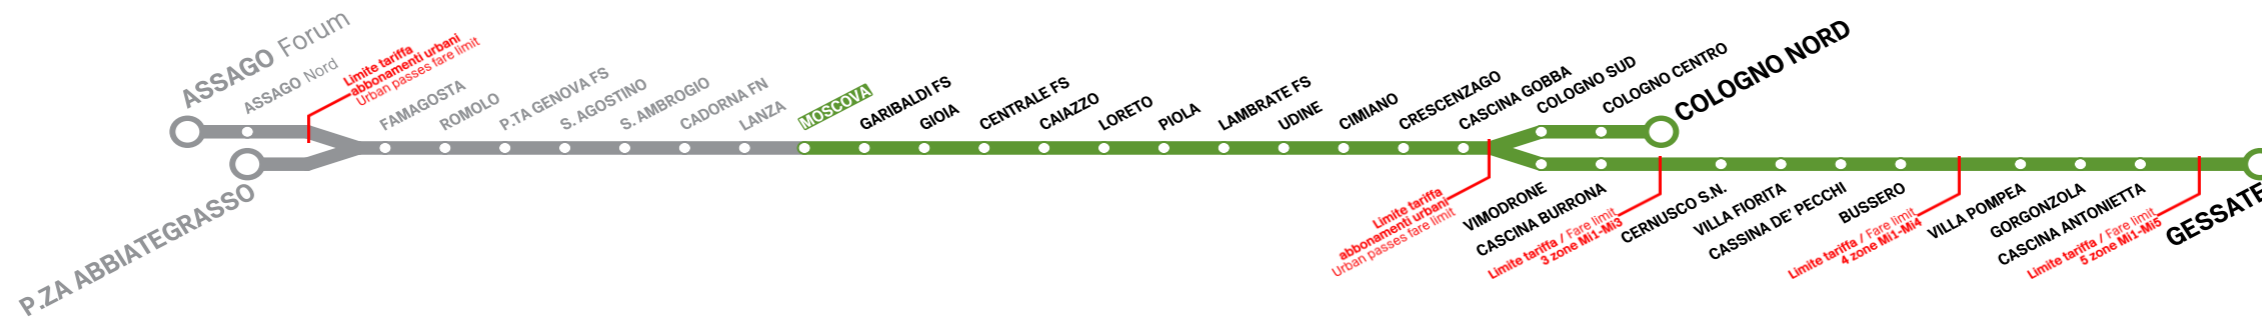

Treni per GESSATE/COLOGNO NORD

Orario in vigore il valid 1/05/2025

FESTIVO Sunday/Holiday il 1 Maggio 2025

7:00	7	17	26	35	44	52	59
8:00	7	14	22	29	37	44	52 59
9:00	7	14	22	29	37	44	52 59
10:00	7	14	22	29	37	44	52 59
11:00	7	14	22	29	37	44	52 59
12:00	7	14	22	29	37	44	52 59
13:00	7	14	22	29	37	44	52 59
14:00	7	14	22	29	37	44	52 59
15:00	7	14	22	29	37	44	52 59
16:00	7	14	22	29	37	44	52 59
17:00	7	14	22	29	37	44	52 59
18:00	7	14	22	29	37	44	52 59
19:00	7	14	22	29			

Treno per Train to GESSATE

Treno per Train to COLOGNO NORD

Treno per Train to CASCINA GOBBA