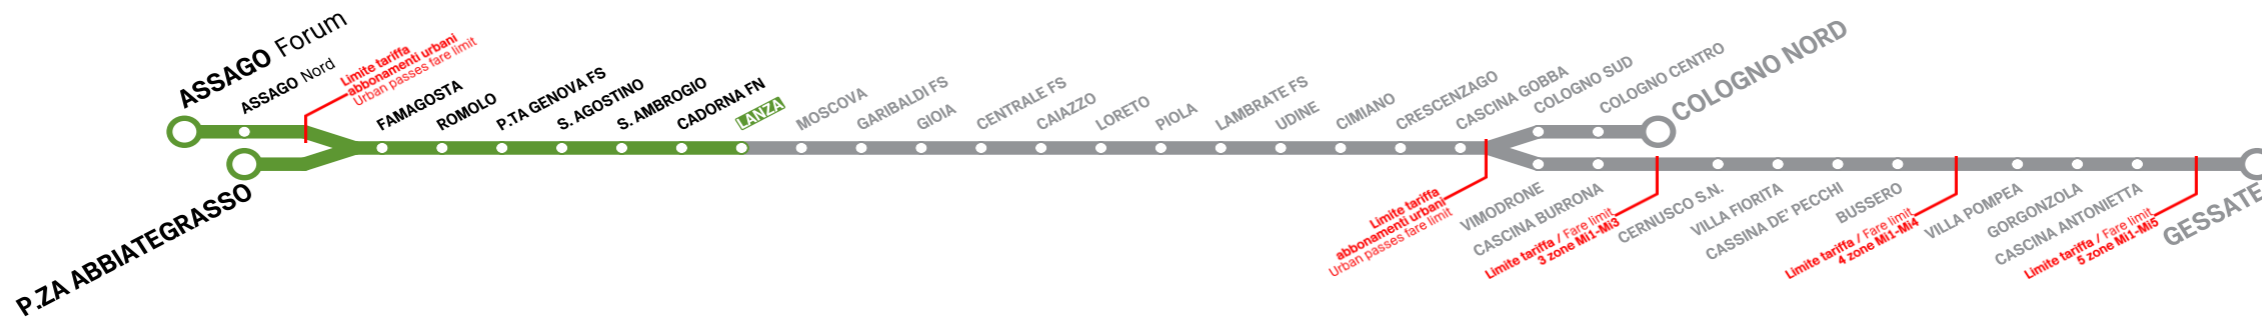

LANZA Brera - Piccolo Teatro

Treni per **P.ZA ABBIATEGRASSO/ASSAGO Forum**
Trains to

Orario in vigore il valid 1/05/2025

Time	Direction

Time	Direction

FESTIVO Sunday/Holiday il 1 Maggio 2025

7:00	25	35	45	54				
8:00	3	11	19	26	34	41	49	56
9:00	4	11	19	26	34	41	49	56
10:00	4	11	19	26	34	41	49	56
11:00	4	11	19	26	34	41	49	56
12:00	4	11	19	26	34	41	49	56
13:00	4	11	19	26	34	41	49	56
14:00	4	11	19	26	34	41	49	56
15:00	4	11	19	26	34	41	49	56
16:00	4	11	19	26	34	41	49	56
17:00	4	11	19	26	34	41	49	56
18:00	4	11	19	26	34	41	49	56
19:00	4	11	19	26	34	41	51