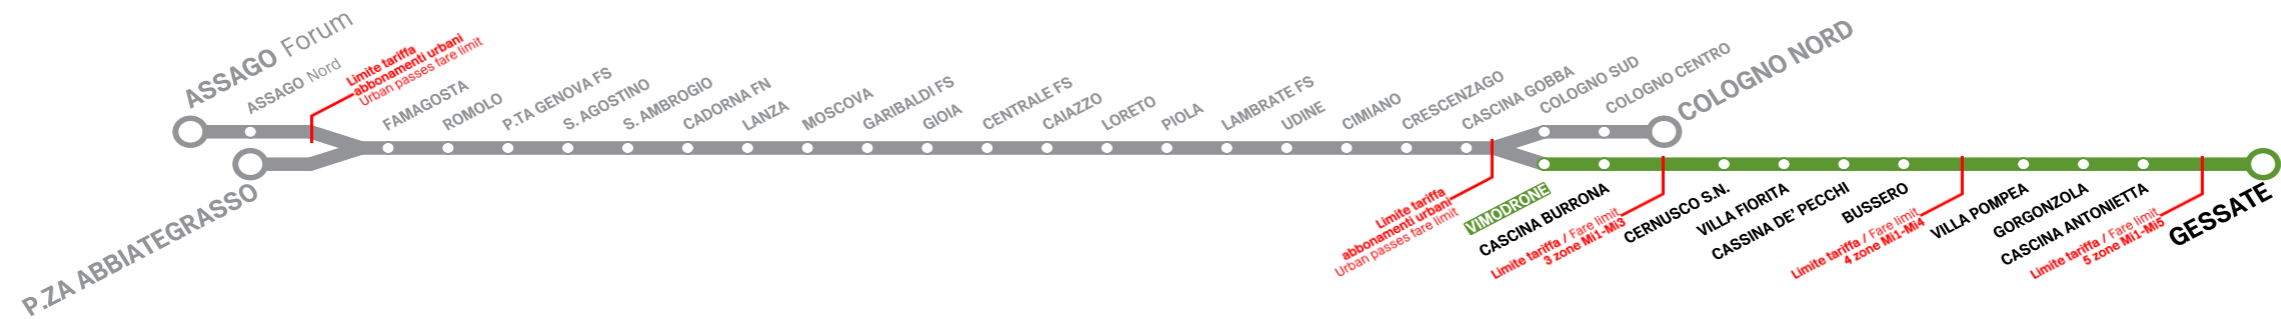

## Treni per Trains to GESSATE

Orario in vigore il valid 1/05/2025

FESTIVO Sunday/Holiday il 1 Maggio 2025

7:00	31
8:00	8 39
9:00	9 39
10:00	9 39
11:00	9 39
12:00	9 39
13:00	9 39
14:00	9 39
15:00	9 39
16:00	9 39
17:00	9 39
18:00	9 39
19:00	9 31 46

# CASCINA BURRONA

Treni per P.ZA ABBIATEGRASSO/ASSAGO Forum  
Trains to

Orario in vigore il valid 1/05/2025

**FESTIVO Sunday/Holiday il 1 Maggio 2025**

7:00	16 34 50
8:00	20 50
9:00	20 50
10:00	20 50
11:00	20 50
12:00	20 50
13:00	20 50
14:00	20 50
15:00	20 50
16:00	20 50
17:00	20 50
18:00	20 50
19:00	22

## Treni per Trains to GESSATE

Orario in vigore il valid 1/05/2025

FESTIVO Sunday/Holiday il 1 Maggio 2025

7:00	30
8:00	7 37
9:00	7 37
10:00	7 37
11:00	7 37
12:00	7 37
13:00	7 37
14:00	7 37
15:00	7 37
16:00	7 37
17:00	7 37
18:00	7 37
19:00	7 30 45