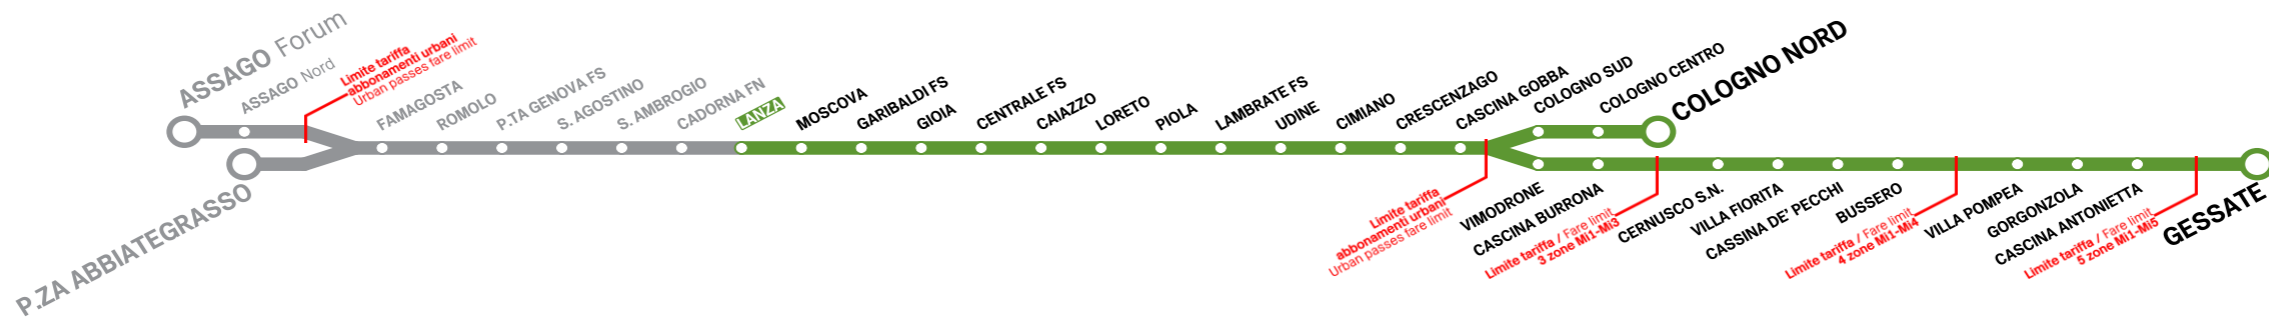

Treni per Trains to GESSATE/COLOGNO NORD

Orario in vigore il valid 1/05/2025

FESTIVO Sunday/Holiday il 1 Maggio 2025

7:00	5	15	24	33	42	50	57				
8:00	5	12	20	27	35	42	50	57			
9:00	5	12	20	27	35	42	50	57			
10:00	5	12	20	27	35	42	50	57			
11:00	5	12	20	27	35	42	50	57			
12:00	5	12	20	27	35	42	50	57			
13:00	5	12	20	27	35	42	50	57			
14:00	5	12	20	27	35	42	50	57			
15:00	5	12	20	27	35	42	50	57			
16:00	5	12	20	27	35	42	50	57			
17:00	5	12	20	27	35	42	50	57			
18:00	5	12	20	27	35	42	50	57			
19:00	5	12	20	27