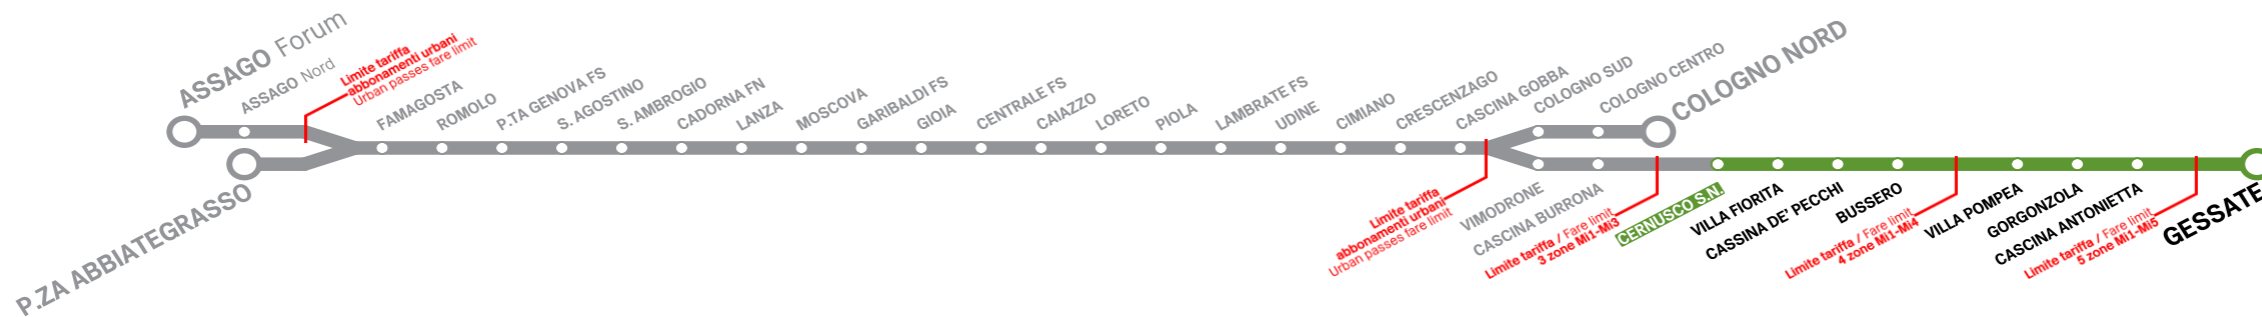

Treni per GESSATE Trains to GESSATE

Orario in vigore il valid 1/05/2025

FESTIVO Sunday/Holiday il 1 Maggio 2025

7:00	35
8:00	12 42
9:00	12 42
10:00	12 42
11:00	12 42
12:00	12 42
13:00	12 42
14:00	12 42
15:00	12 42
16:00	12 42
17:00	12 42
18:00	12 42
19:00	12 35 50