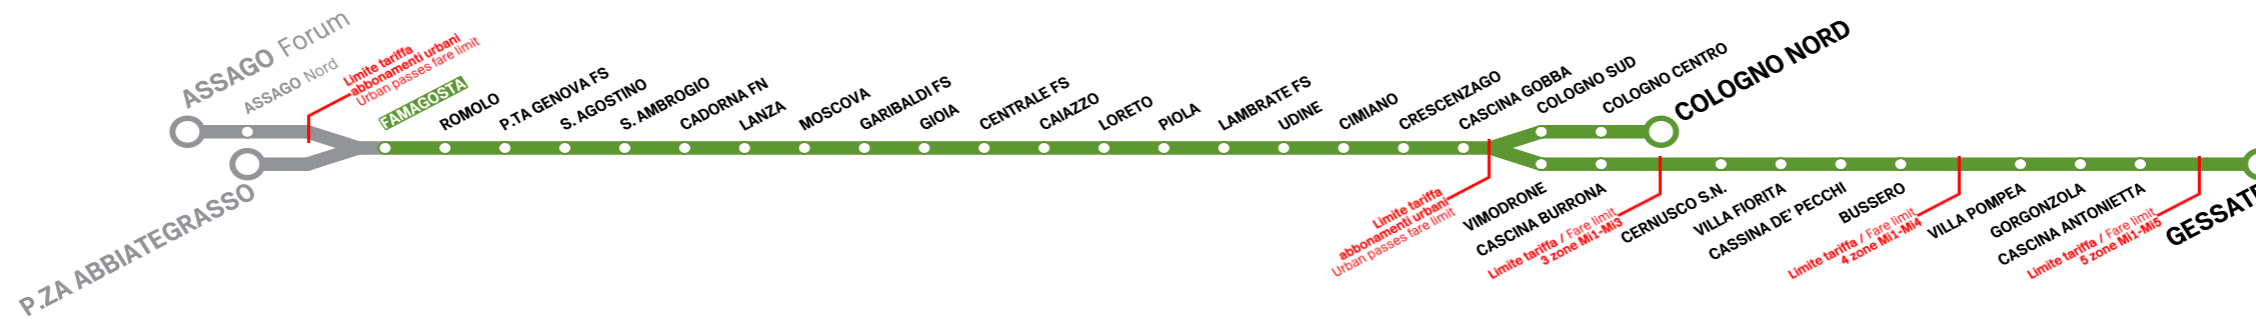

Treni per GESSATE/COLOGNO NORD Trains to GESSATE/COLOGNO NORD

Orario in vigore il valid 1/05/2025

FESTIVO Sunday/Holiday il 1 Maggio 2025

6:00	55							
7:00	5	14	23	32	40	48	55	
8:00	3	10	18	25	33	40	48	55
9:00	3	10	18	25	33	40	48	55
10:00	3	10	18	25	33	40	48	55
11:00	3	10	18	25	33	40	48	55
12:00	3	10	18	25	33	40	48	55
13:00	3	10	18	25	33	40	48	55
14:00	3	10	18	25	33	40	48	55
15:00	3	10	18	25	33	40	48	55
16:00	3	10	18	25	33	40	48	55
17:00	3	10	18	25	33	40	48	55
18:00	3	10	18	25	33	40	48	55
19:00	3	10	18