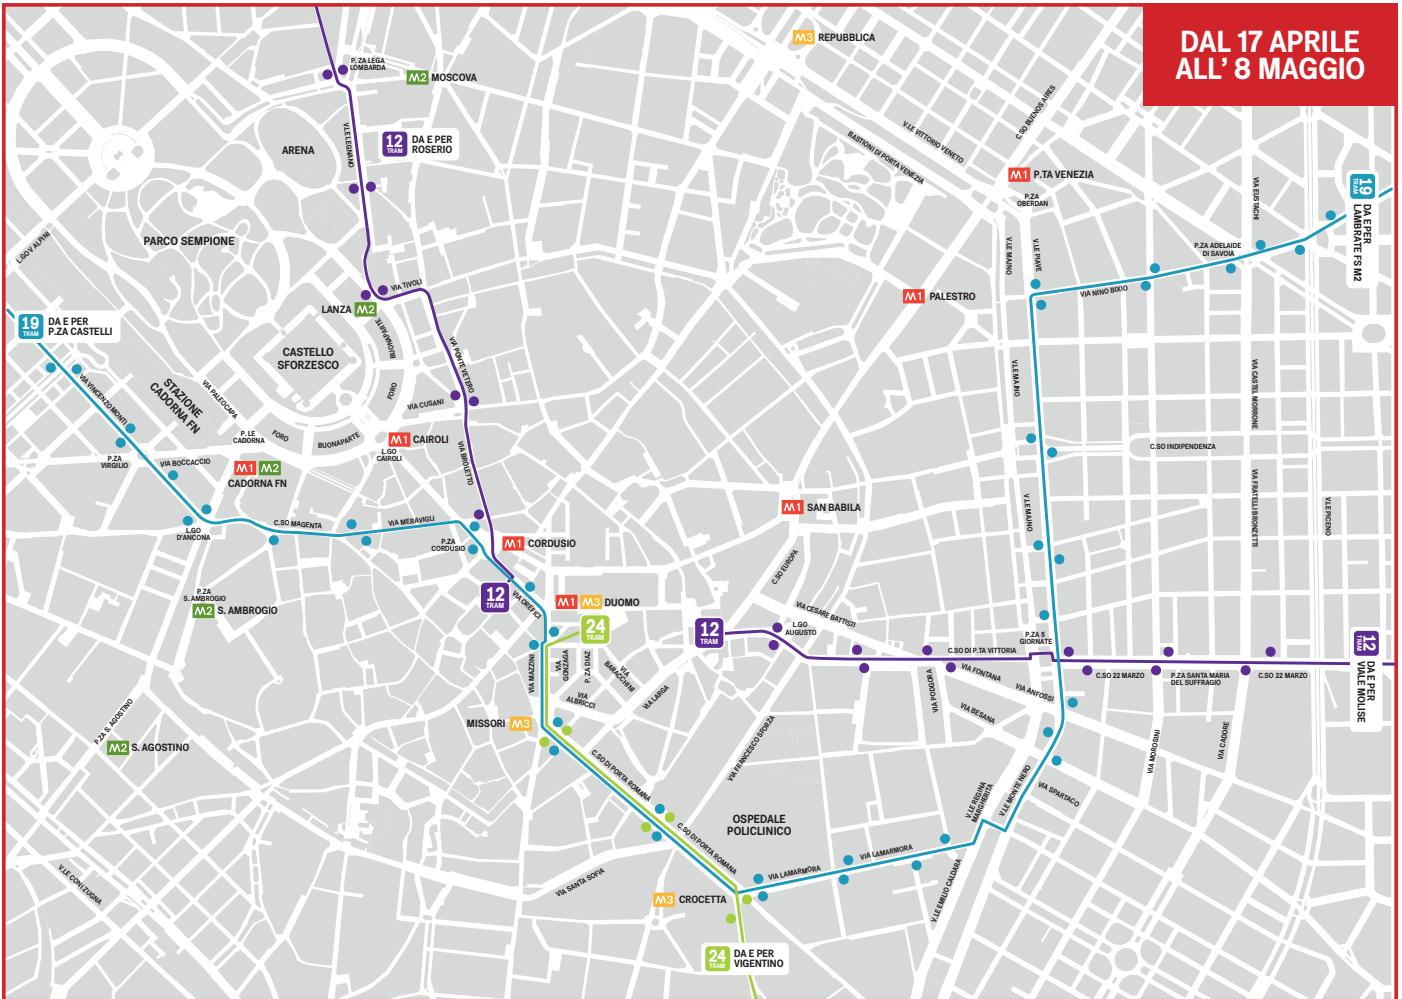

**RIQUALIFICAZIONE DI
VIA ALBRICCI
MODIFICHE DI PERCORSO
DELLE LINEE ATM**

dal 15 maggio a 14 giugno 2019

**DAL 17 APRILE
ALL' 8 MAGGIO**

DAL 15 MAGGIO AL 14 GIUGNO 2019

COSA CAMBIA

ALTERNATIVE

12
TRAM

La linea è in servizio su due tratte: Roserio - Duomo M1 M3/via Cantù e p.za Fontana - v.le Molise. Non passa da via Larga, via Albricci, via Mazzini.

24
TRAM

La linea da Vigentino segue il percorso regolare fino a p.za Missori. Poi, prosegue in direzione Dogana (capolinea provvisorio) passando da via Mazzini. Non ferma in p.za Fontana.

19
TRAM

La linea modifica il percorso in entrambe le direzioni tra p.za Cinque Giornate e via Mazzini passando da p.za Missori, c.so di Porta Romana, via Lamarmora, v.le Regina Margherita, via Bergamo, v.le Monte Nero.

54
NM1
BUS

Le linee, in direzione Lambrate FSM2 e Sesto S.G. 1°Maggio M1, non effettuano le fermate di Missori M3 in via Albricci.

Linea bus 73 da Duomo M1 M3 a via Larga.

Linee tram 12 e 27 da p.za Fontana a p.za V Giornate.
Linea bus 73 da Duomo M1 M3 a p.za V Giornate.