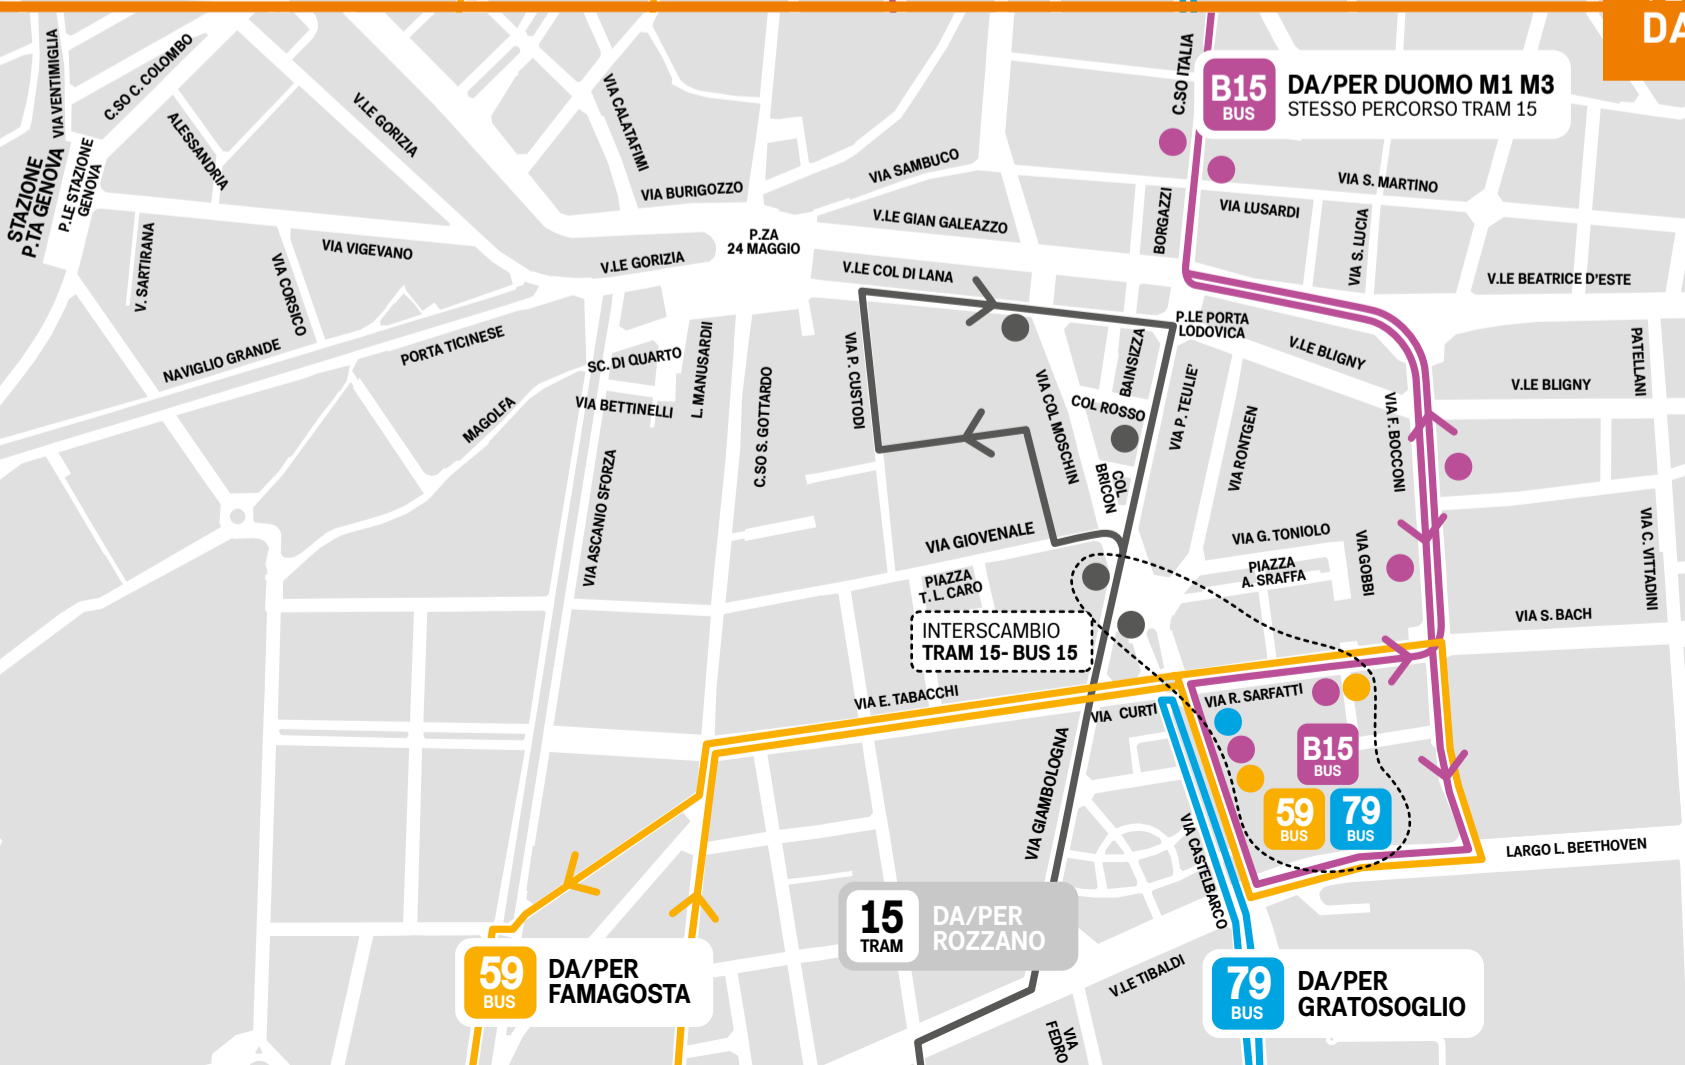

### LINEA 15 / B15

I tram sono in servizio tra Rozzano e Porta Lodovica. Da Porta Lodovica a Duomo M1 M3 è attiva la linea bus B15. La linea B15, dal capolinea di via Castelbarco prosegue in via Sarfatti (direzione Duomo), via Bocconi, v.le Beatrice d'Este. Continua poi sul percorso dei tram da c.so Italia a Duomo M1 M3 con capolinea provvisorio in via Gonzaga.

**B15**  
BUS

**PRIMA FASE  
DAL 2/5 ALL' 8/7**

**B9 BUS** P.TA GENOVA M2 FS - P.ZA 5 GIORNATE

**59 BUS** **79 BUS** CAPILINEA BUS 59 E 79

- FERMATE B9
- FERMATE LINEA 15
- INTERSCAMBIO B9 E LINEA 15

**SECONDA FASE  
DAL 9/7 AL 30/7**

**B9 BUS** P.TA GENOVA M2 FS - P.ZA 5 GIORNATE

**B15 BUS** P.ZA ABBIATERASSO - DUOMO M1 M3

**59 BUS** **79 BUS** CAPILINEA BUS 59 E 79

- FERMATE B9
- FERMATE B15
- INTERSCAMBIO B9 E B15

**TERZA FASE  
DAL 31/7 AL 11/9**

**15 TRAM** SERVIZIO TRA ROZZANO E P.TA LODOVICA

**B15 BUS** P.TA LODOVICA - DUOMO M1 M3

**B15 BUS** **59 BUS** **79 BUS** CAPILINEA B15, BUS 59 E 79

- FERMATE B15
- FERMATE TRAM 15